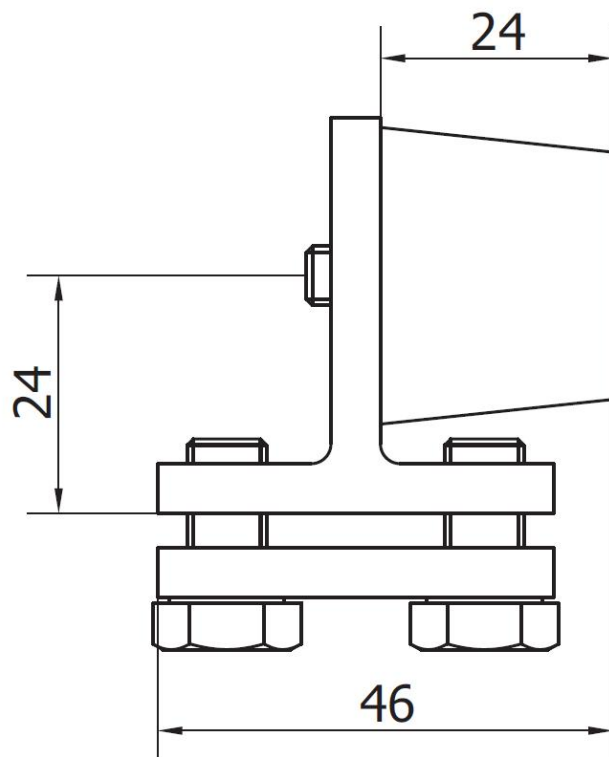

Запросите персональное коммерческое предложение - наши менеджеры ответят в течение 1 часа

Тел: +7 499 681-75-28 | Email: sale@came-russia.ru | <https://came-russia.ru>

Отправьте запрос на коммерческое предложение и получите индивидуальные цены и сроки поставки

Тел: +7 499 681-75-28 | Email: sale@came-russia.ru | <https://came-russia.ru>