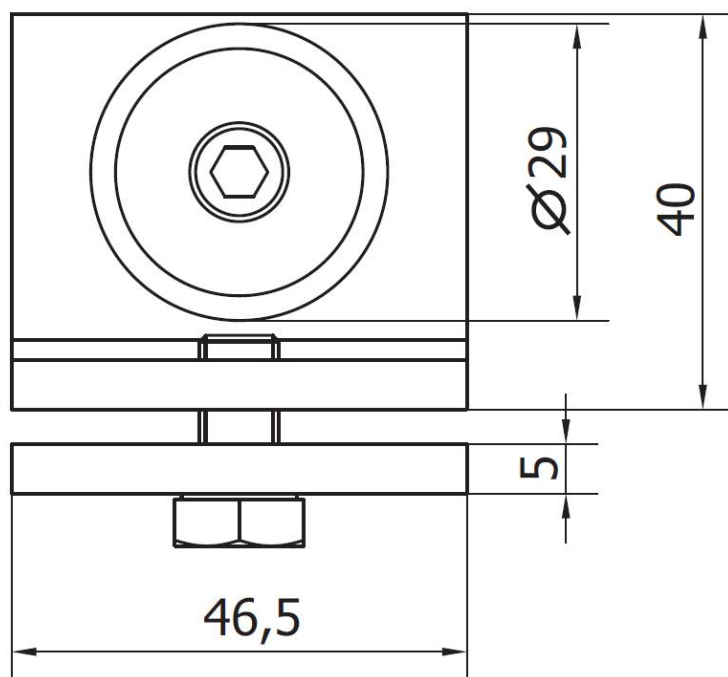

Запросите персональное коммерческое предложение - наши менеджеры ответят в течение 1 часа

Тел: +7 499 681-75-28 | Email: sale@came-russia.ru | <https://came-russia.ru>

Отправьте запрос на коммерческое предложение и получите индивидуальные цены и сроки поставки

Тел: +7 499 681-75-28 | Email: sale@came-russia.ru | <https://came-russia.ru>