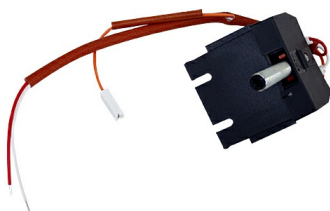

**Полные характеристики, описание и фото на  
Концевые выключатели ВК, ВХ, ВУ САМЕ 119RIY014  
(119RIY014)**

**УЗНАТЬ ЦЕНУ ИЛИ КУПИТЬ**

Отправьте запрос на коммерческое предложение и получите индивидуальные цены и сроки поставки