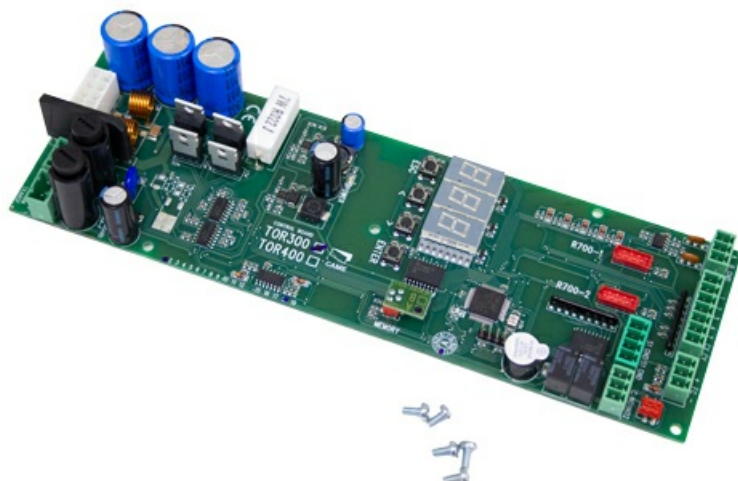

Запросите персональное коммерческое предложение - наши менеджеры ответят в течение 1 часа

Тел: +7 499 681-75-28 | Email: sale@came-russia.ru | <https://came-russia.ru>

Фото Плата управления SALOON40 CAME 119RIT265

Отправьте запрос на коммерческое предложение и получите индивидуальные цены и сроки поставки

Тел: +7 499 681-75-28 | Email: sale@came-russia.ru | <https://came-russia.ru>