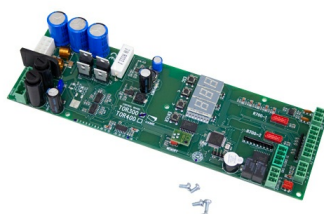

Запросите персональное коммерческое предложение - наши менеджеры ответят в течение 1 часа

Тел: +7 499 681-75-28 | Email: sale@came-russia.ru | <https://came-russia.ru>

Полные характеристики, описание и фото на Плата управления SALOON40 CAME 119RIT265 (119RIT265)

УЗНАТЬ ЦЕНУ ИЛИ КУПИТЬ

Отправьте запрос на коммерческое предложение и получите индивидуальные цены и сроки поставки

Тел: +7 499 681-75-28 | Email: sale@came-russia.ru | <https://came-russia.ru>