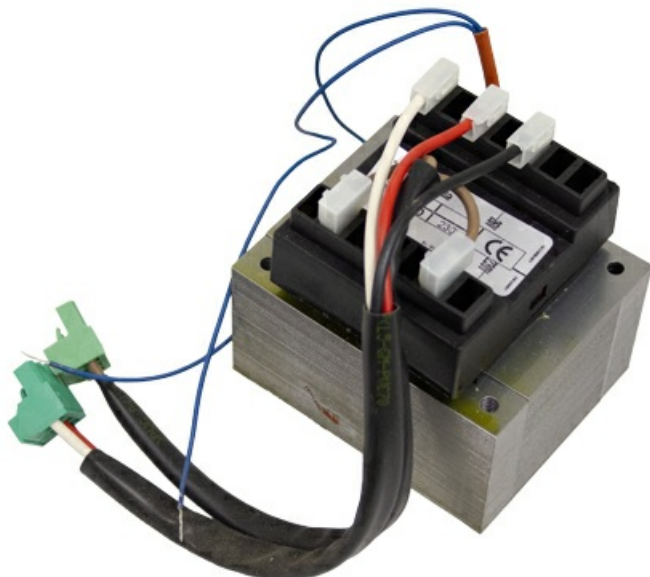

Запросите персональное коммерческое предложение - наши менеджеры ответят в течение 1 часа

Тел: +7 499 681-75-28 | Email: sale@came-russia.ru | <https://came-russia.ru>

Фото Трансформатор ZL90 CAME 119RIR306

Отправьте запрос на коммерческое предложение и получите индивидуальные цены и сроки поставки

Тел: +7 499 681-75-28 | Email: sale@came-russia.ru | <https://came-russia.ru>