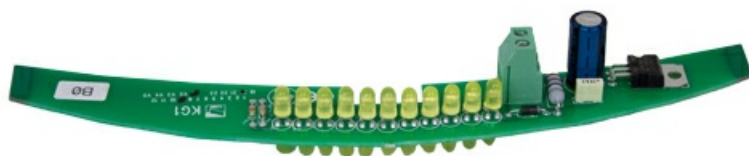

Запросите персональное коммерческое предложение - наши менеджеры ответят в течение 1 часа

Тел: +7 499 681-75-28 | Email: sale@came-russia.ru | <https://came-russia.ru>

Фото Плата лампы G2080 CAME 119RIR242

Отправьте запрос на коммерческое предложение и получите индивидуальные цены и сроки поставки

Тел: +7 499 681-75-28 | Email: sale@came-russia.ru | <https://came-russia.ru>