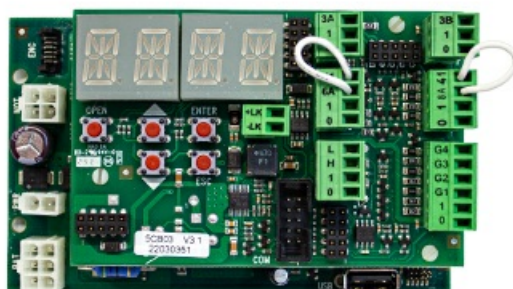

Запросите персональное коммерческое предложение - наши менеджеры ответят в течение 1 часа

Тел: +7 499 681-75-28 | Email: sale@came-russia.ru | <https://came-russia.ru>

Фото Плата управления для распашных дверей FLUO SW2/SW3 CAME 119RIP155

Отправьте запрос на коммерческое предложение и получите индивидуальные цены и сроки поставки

Тел: +7 499 681-75-28 | Email: sale@came-russia.ru | <https://came-russia.ru>