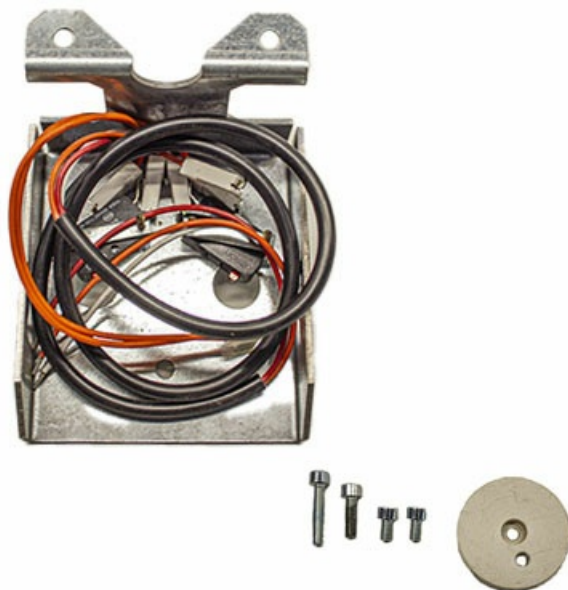

Запросите персональное коммерческое предложение - наши менеджеры ответят в течение 1 часа

Тел: +7 499 681-75-28 | Email: sale@came-russia.ru | <https://came-russia.ru>

Фото Микровыключатели G4040Z, G4040IZ в сборе CAME 119RIG335

Отправьте запрос на коммерческое предложение и получите индивидуальные цены и сроки поставки

Тел: +7 499 681-75-28 | Email: sale@came-russia.ru | <https://came-russia.ru>