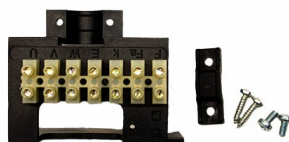

## **Полные характеристики, описание и фото на Планка крепления EMEGA CAME 119RIE070 (119RIE070)**

**УЗНАТЬ ЦЕНУ ИЛИ КУПИТЬ**

Отправьте запрос на коммерческое предложение и получите индивидуальные цены и сроки поставки

## Описание Планка крепления EMEGA CAME 119RIE070

---

Планка крепления EMEGA CAME предназначена для использования в составе систем автоматизации и обеспечивает корректную фиксацию элементов на монтажной основе. Для удобства подбора изделие поставляется с понятным артикулом и кодом, по которым его можно идентифицировать при заказе.

## Функциональные возможности 119RIE070

---

- Фиксация элементов крепления в узле автоматики EMEGA для сохранения штатного положения компонентов.
- Использование как запчасти для восстановления работоспособности системы.
- Точная идентификация по артикулу 119RIE070 при подборе и заказе.

## Применение

---

Планка крепления EMEGA применяется при ремонте и обслуживании автоматических систем, где требуется заменить конкретный элемент крепления на штатный узел. Используется в составе оборудования CAME, когда нужна точная замена комплектующей с подтвержденным артикулом.