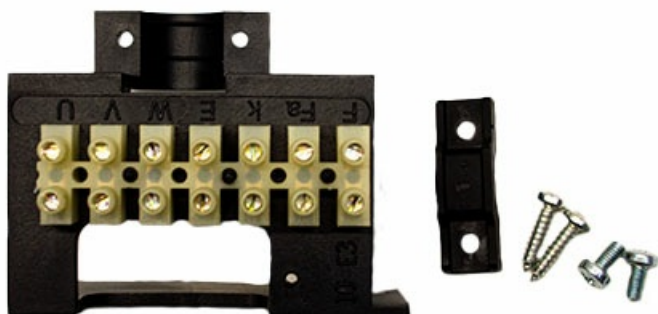

Запросите персональное коммерческое предложение - наши менеджеры ответят в течение 1 часа

Тел: +7 499 681-75-28 | Email: sale@came-russia.ru | <https://came-russia.ru>

Фото Планка крепления EMEGA CAME 119RIE070

Отправьте запрос на коммерческое предложение и получите индивидуальные цены и сроки поставки

Тел: +7 499 681-75-28 | Email: sale@came-russia.ru | <https://came-russia.ru>