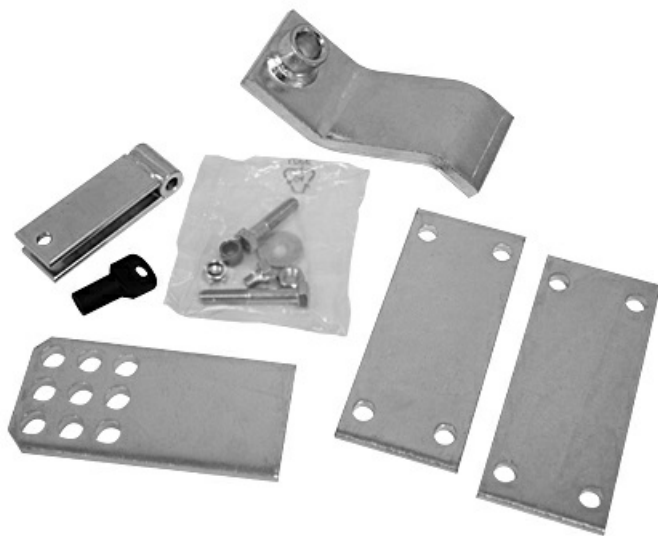

Запросите персональное коммерческое предложение - наши менеджеры ответят в течение 1 часа

Тел: +7 499 681-75-28 | Email: sale@came-russia.ru | <https://came-russia.ru>

Фото Комплект монтажный ATI CAME 119RID195

Отправьте запрос на коммерческое предложение и получите индивидуальные цены и сроки поставки

Тел: +7 499 681-75-28 | Email: sale@came-russia.ru | <https://came-russia.ru>