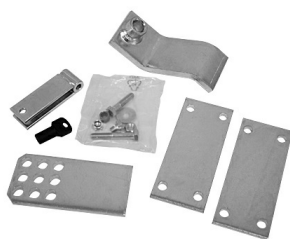

Запросите персональное коммерческое предложение - наши менеджеры ответят в течение 1 часа

Тел: +7 499 681-75-28 | Email: sale@came-russia.ru | <https://came-russia.ru>

Полные характеристики, описание и фото на Комплект монтажный АТІ САМЕ 119RІD195 (119RІD195)

УЗНАТЬ ЦЕНУ ИЛИ КУПИТЬ

Отправьте запрос на коммерческое предложение и получите индивидуальные цены и сроки поставки

Тел: +7 499 681-75-28 | Email: sale@came-russia.ru | <https://came-russia.ru>