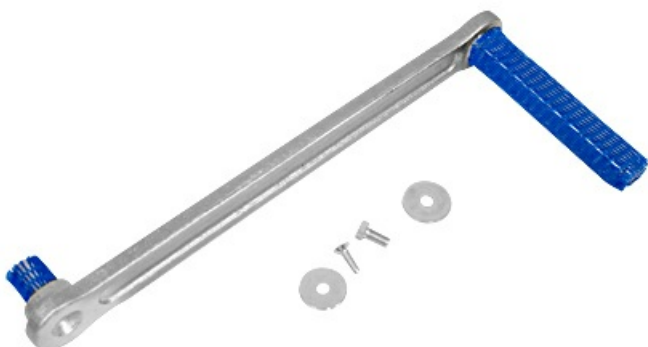

Запросите персональное коммерческое предложение - наши менеджеры ответят в течение 1 часа

Тел: +7 499 681-75-28 | Email: sale@came-russia.ru | <https://came-russia.ru>

Фото Рычаг прямой FERNI CAME 119RID075

Отправьте запрос на коммерческое предложение и получите индивидуальные цены и сроки поставки

Тел: +7 499 681-75-28 | Email: sale@came-russia.ru | <https://came-russia.ru>