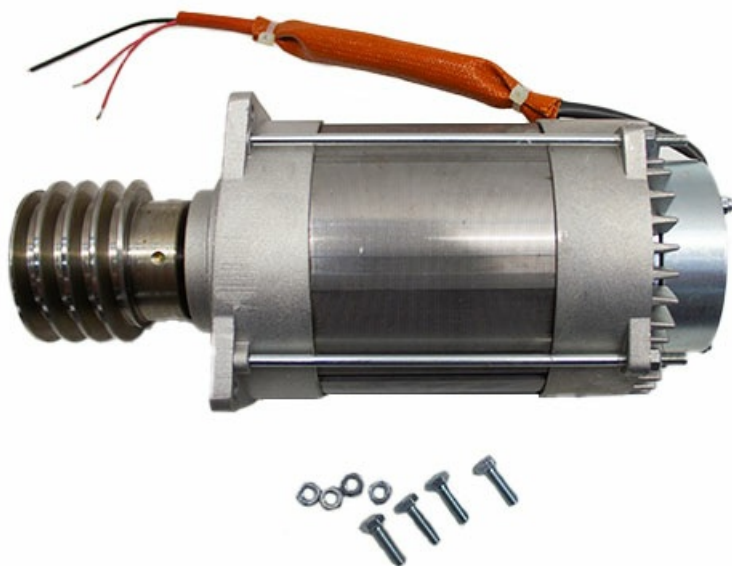

Запросите персональное коммерческое предложение - наши менеджеры ответят в течение 1 часа

Тел: +7 499 681-75-28 | Email: sale@came-russia.ru | <https://came-russia.ru>

Фото Электродвигатель C-BY (арт119RIC036) CAME 119RIC036

Отправьте запрос на коммерческое предложение и получите индивидуальные цены и сроки поставки

Тел: +7 499 681-75-28 | Email: sale@came-russia.ru | <https://came-russia.ru>