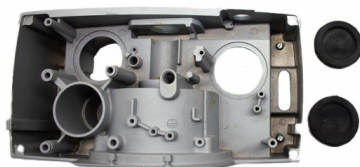

Запросите персональное коммерческое предложение - наши менеджеры ответят в течение 1 часа

Тел: +7 499 681-75-28 | Email: sale@came-russia.ru | <https://came-russia.ru>

**Полные характеристики, описание и фото на
Корпус редуктора BVX800/1000 CAME 119RIBS020
(119RIBS020)**

УЗНАТЬ ЦЕНУ ИЛИ КУПИТЬ

Отправьте запрос на коммерческое предложение и получите индивидуальные цены и сроки поставки

Тел: +7 499 681-75-28 | Email: sale@came-russia.ru | <https://came-russia.ru>

Страница 1 из 7