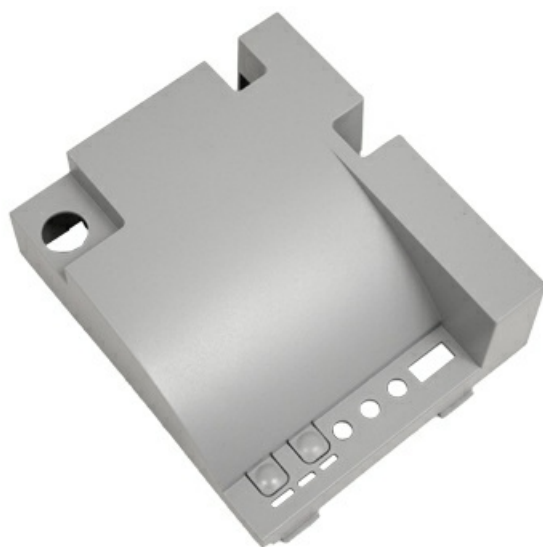

Запросите персональное коммерческое предложение - наши менеджеры ответят в течение 1 часа

Тел: +7 499 681-75-28 | Email: sale@came-russia.ru | <https://came-russia.ru>

Фото Крышка платы управления OPS001 (арт. 119RIB006) CAME 119RIB006

Отправьте запрос на коммерческое предложение и получите индивидуальные цены и сроки поставки

Тел: +7 499 681-75-28 | Email: sale@came-russia.ru | <https://came-russia.ru>