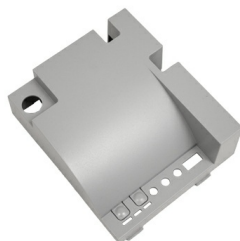

Запросите персональное коммерческое предложение - наши менеджеры ответят в течение 1 часа

Тел: +7 499 681-75-28 | Email: sale@came-russia.ru | <https://came-russia.ru>

**Полные характеристики, описание и фото на
Крышка платы управления OPS001 (арт. 119RIB006) CAME
119RIB006
(119RIB006)**

Тел: +7 499 681-75-28 | Email: sale@came-russia.ru | <https://came-russia.ru>

Описание Крышка платы управления OPS001 (арт. 119RIB006) CAME 119RIB006

Крышка платы управления OPS001 предназначена для обслуживания и замены элемента корпуса, который защищает плату управления в составе автоматики CAME. Данная деталь рассчитана на применение с платами серии OPS001 и поставляется как отдельный запчастной элемент по артикулу 119RIB006.

Функциональные возможности 119RIB006

- Обеспечивает защиту электронных компонентов платы управления OPS001 в составе автоматики CAME.
- Позволяет выполнить замену крышки как запчасти по артикулу 119RIB006.
- Упрощает обслуживание и восстановление автоматики при необходимости замены элемента корпуса.