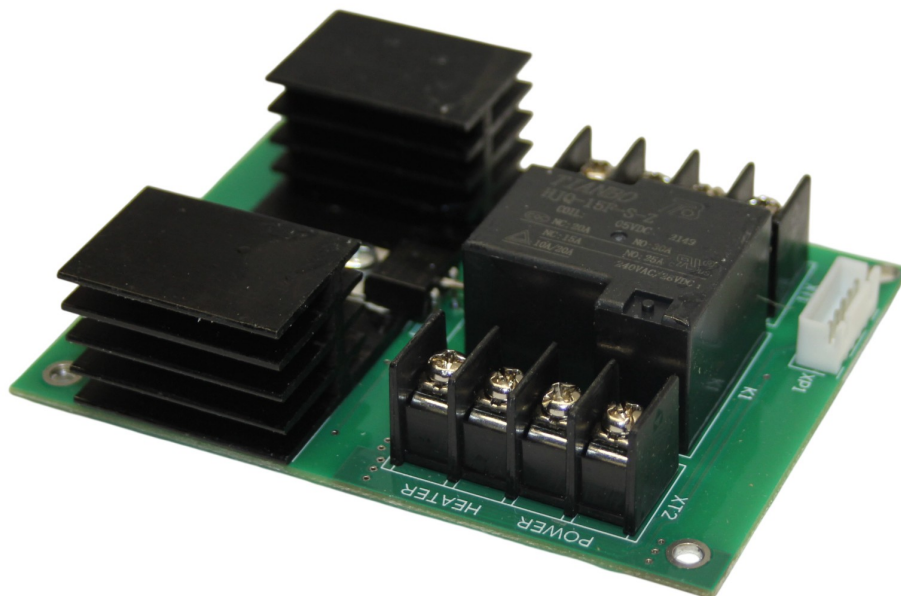

Запросите персональное коммерческое предложение - наши менеджеры ответят в течение 1 часа

Тел: +7 499 681-75-28 | Email: sale@came-russia.ru | <https://came-russia.ru>

Фото Плата силовая климата 4000 CAME 119CVXX-00062

Отправьте запрос на коммерческое предложение и получите индивидуальные цены и сроки поставки

Тел: +7 499 681-75-28 | Email: sale@came-russia.ru | <https://came-russia.ru>