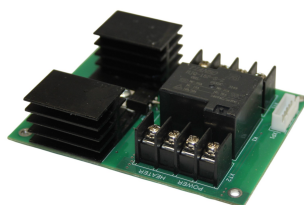

Запросите персональное коммерческое предложение - наши менеджеры ответят в течение 1 часа

Тел: +7 499 681-75-28 | Email: sale@came-russia.ru | <https://came-russia.ru>

**Полные характеристики, описание и фото на
Плата силовая климата 4000 CAME 119CVXX-00062
(119CVXX-00062)**

УЗНАТЬ ЦЕНУ ИЛИ КУПИТЬ

Отправьте запрос на коммерческое предложение и получите индивидуальные цены и сроки поставки

Тел: +7 499 681-75-28 | Email: sale@came-russia.ru | <https://came-russia.ru>

Страница 1 из 7