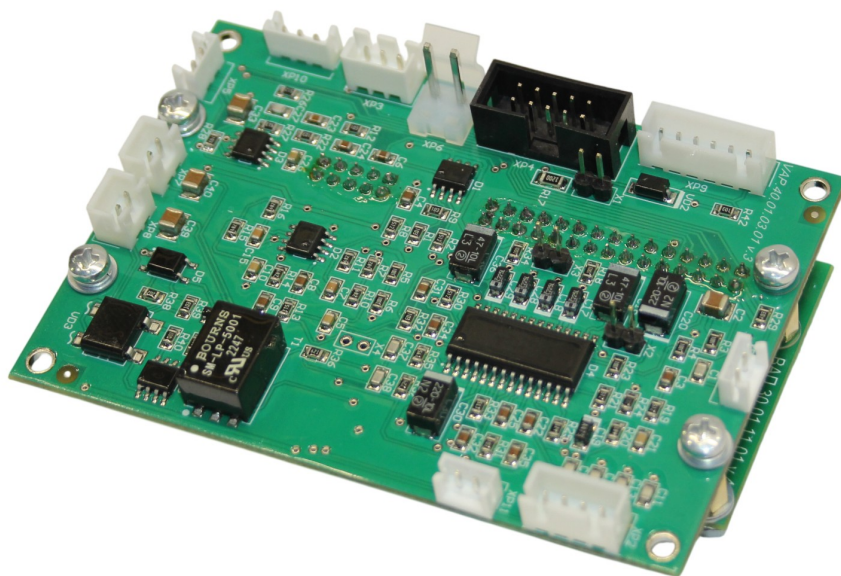

Запросите персональное коммерческое предложение - наши менеджеры ответят в течение 1 часа

Тел: +7 499 681-75-28 | Email: sale@came-russia.ru | <https://came-russia.ru>

Фото Модуль аудио 4000 CAME 119CVXX-00053

Отправьте запрос на коммерческое предложение и получите индивидуальные цены и сроки поставки

Тел: +7 499 681-75-28 | Email: sale@came-russia.ru | <https://came-russia.ru>