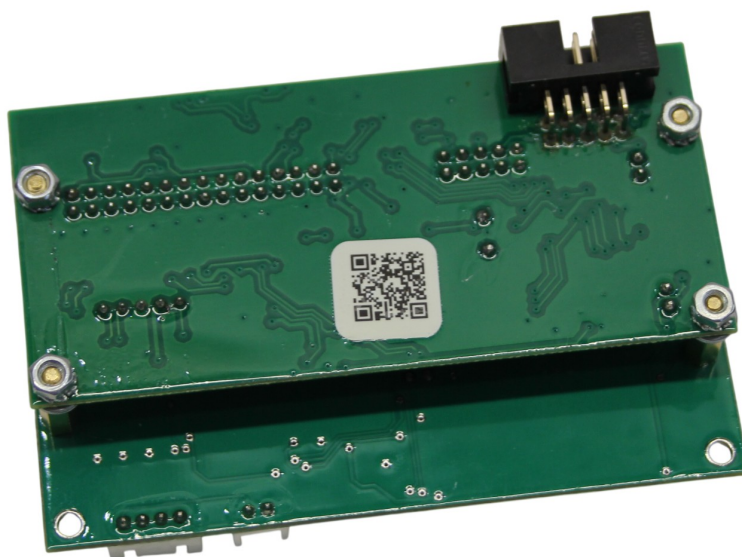

Запросите персональное коммерческое предложение - наши менеджеры ответят в течение 1 часа

Тел: +7 499 681-75-28 | Email: sale@came-russia.ru | <https://came-russia.ru>

Отправьте запрос на коммерческое предложение и получите индивидуальные цены и сроки поставки

Тел: +7 499 681-75-28 | Email: sale@came-russia.ru | <https://came-russia.ru>