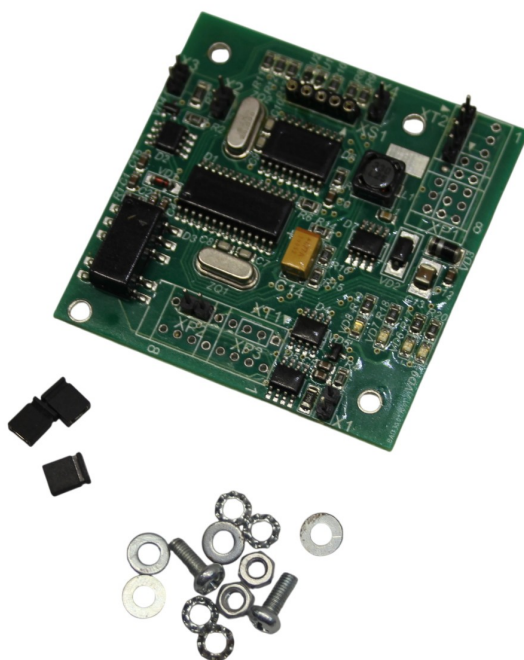

Запросите персональное коммерческое предложение - наши менеджеры ответят в течение 1 часа

Тел: +7 499 681-75-28 | Email: sale@came-russia.ru | <https://came-russia.ru>

Фото Плата повторитель CAN CAME 119CVXX-00047

Отправьте запрос на коммерческое предложение и получите индивидуальные цены и сроки поставки

Тел: +7 499 681-75-28 | Email: sale@came-russia.ru | <https://came-russia.ru>