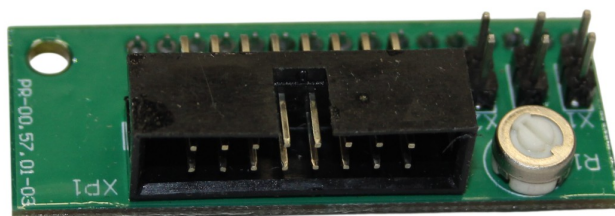

Запросите персональное коммерческое предложение - наши менеджеры ответят в течение 1 часа

Тел: +7 499 681-75-28 | Email: sale@came-russia.ru | <https://came-russia.ru>

Фото Плата дисплея 4000 CAME 119cvxt-00059

Отправьте запрос на коммерческое предложение и получите индивидуальные цены и сроки поставки

Тел: +7 499 681-75-28 | Email: sale@came-russia.ru | <https://came-russia.ru>