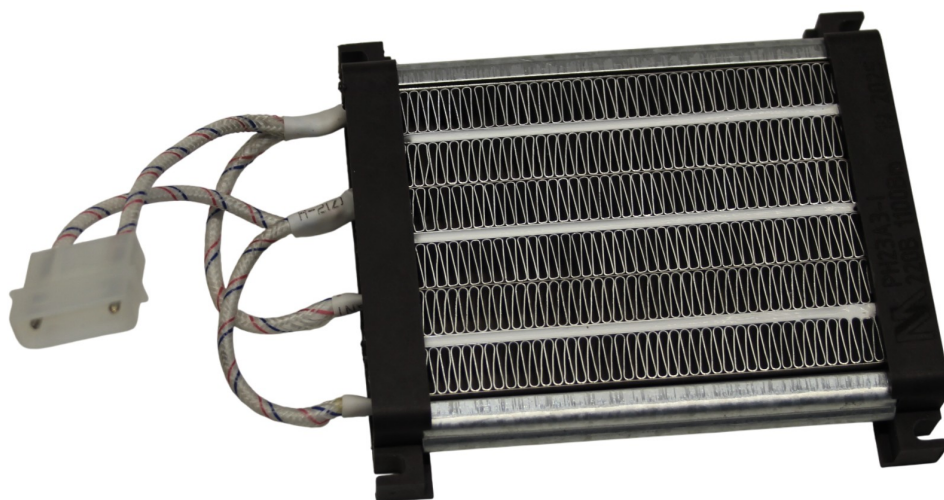

Запросите персональное коммерческое предложение - наши менеджеры ответят в течение 1 часа

Тел: +7 499 681-75-28 | Email: sale@came-russia.ru | <https://came-russia.ru>

Фото Нагреватель в стойки/кассы 4000 CAME 119CVXT-00050

Отправьте запрос на коммерческое предложение и получите индивидуальные цены и сроки поставки

Тел: +7 499 681-75-28 | Email: sale@came-russia.ru | <https://came-russia.ru>