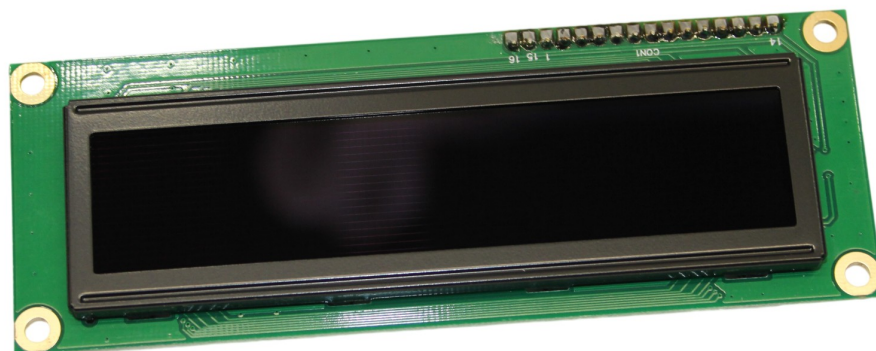

Запросите персональное коммерческое предложение - наши менеджеры ответят в течение 1 часа

Тел: +7 499 681-75-28 | Email: sale@came-russia.ru | <https://came-russia.ru>

Фото Дисплей 4000 CAME 119CVXT-00049

Отправьте запрос на коммерческое предложение и получите индивидуальные цены и сроки поставки

Тел: +7 499 681-75-28 | Email: sale@came-russia.ru | <https://came-russia.ru>