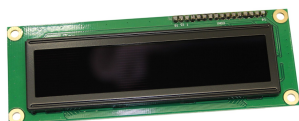

**Полные характеристики, описание и фото на  
Дисплей 4000 CAME 119CVXT-00049  
(119CVXT-00049)**

**УЗНАТЬ ЦЕНУ ИЛИ КУПИТЬ**

Отправьте запрос на коммерческое предложение и получите индивидуальные цены и сроки поставки

## Описание Дисплей 4000 CAME 119CVXT-00049

---

Дисплей 4000 CAME предназначен для комплектации оборудования парковочных решений CAME, где требуется отображение информации и индикация режимов работы. Модель поставляется как отдельный элемент, который используется при восстановлении штатной работоспособности системы или при замене вышедших из строя компонентов.