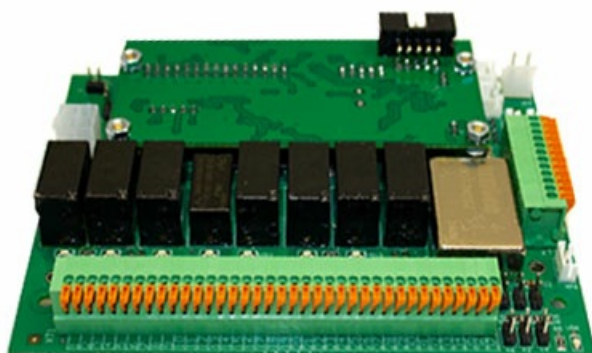

Запросите персональное коммерческое предложение - наши менеджеры ответят в течение 1 часа

Тел: +7 499 681-75-28 | Email: sale@came-russia.ru | <https://came-russia.ru>

Фото CAN модуль управления CAME 119CVXT-00028

Отправьте запрос на коммерческое предложение и получите индивидуальные цены и сроки поставки

Тел: +7 499 681-75-28 | Email: sale@came-russia.ru | <https://came-russia.ru>