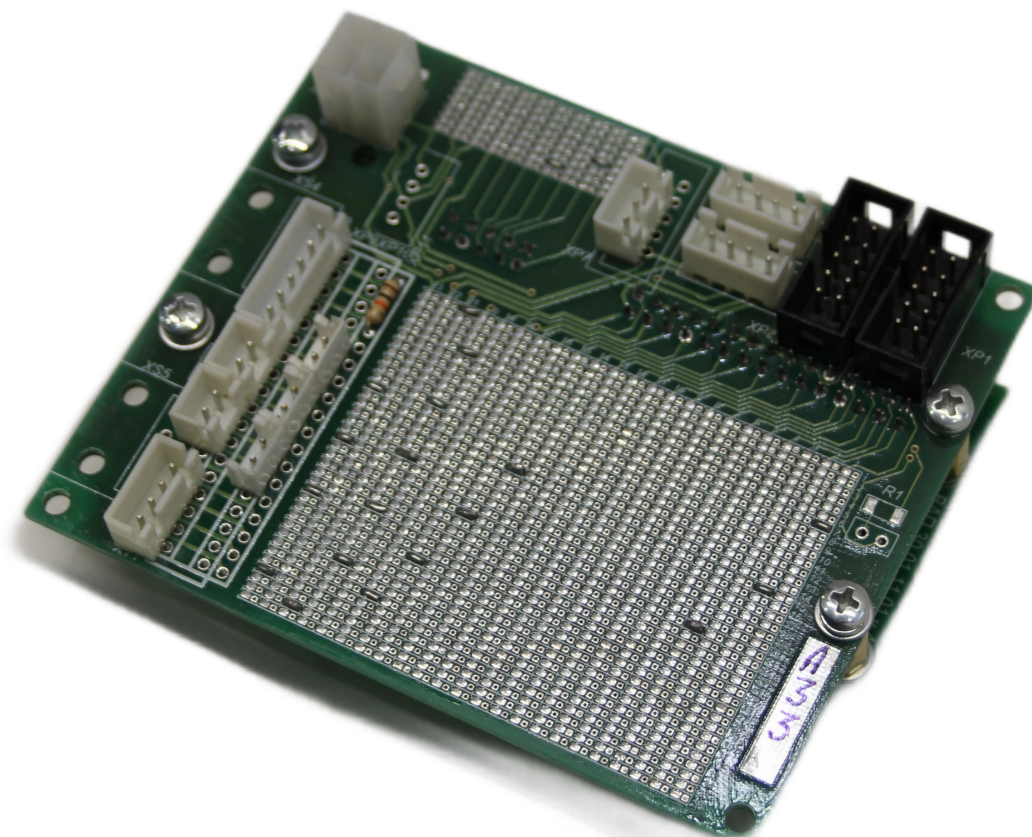

Запросите персональное коммерческое предложение - наши менеджеры ответят в течение 1 часа

Тел: +7 499 681-75-28 | Email: sale@came-russia.ru | <https://came-russia.ru>

Фото Модуль АТО1-А33 для кассы 4000 CAME 119CVXP-00067

Отправьте запрос на коммерческое предложение и получите индивидуальные цены и сроки поставки

Тел: +7 499 681-75-28 | Email: sale@came-russia.ru | <https://came-russia.ru>