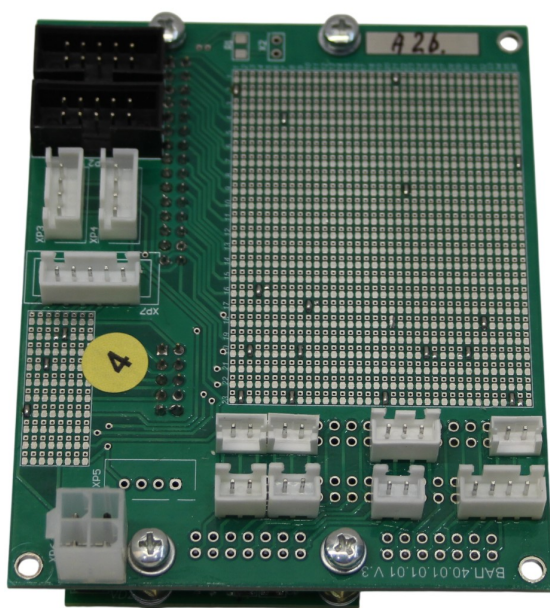

Запросите персональное коммерческое предложение - наши менеджеры ответят в течение 1 часа

Тел: +7 499 681-75-28 | Email: sale@came-russia.ru | <https://came-russia.ru>

Фото Модуль АТО1-А26 для кассы 4000 CAME 119CVXP-00066

Отправьте запрос на коммерческое предложение и получите индивидуальные цены и сроки поставки

Тел: +7 499 681-75-28 | Email: sale@came-russia.ru | <https://came-russia.ru>