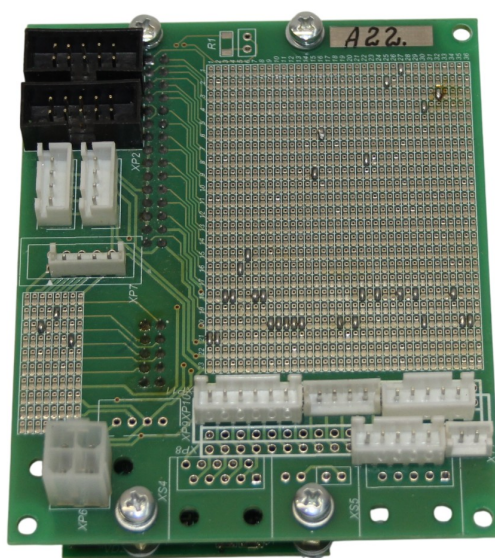

Запросите персональное коммерческое предложение - наши менеджеры ответят в течение 1 часа

Тел: +7 499 681-75-28 | Email: sale@came-russia.ru | <https://came-russia.ru>

Фото Модуль АТО1-А22 для кассы 4000 САМЕ 119СVХР-00065

Отправьте запрос на коммерческое предложение и получите индивидуальные цены и сроки поставки

Тел: +7 499 681-75-28 | Email: sale@came-russia.ru | <https://came-russia.ru>