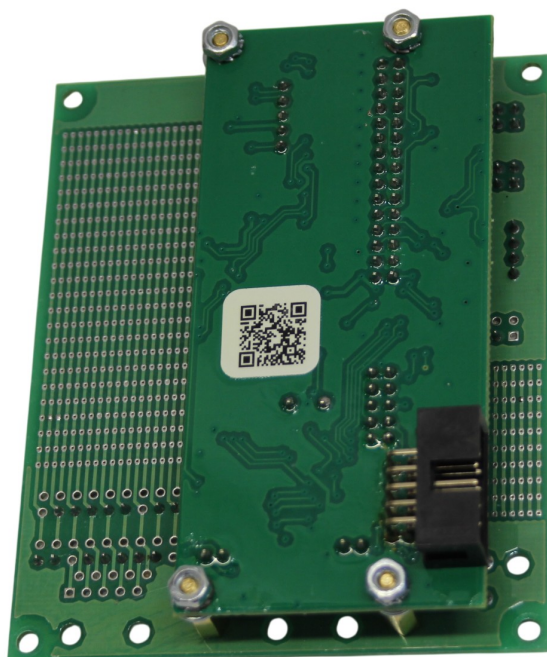

Запросите персональное коммерческое предложение - наши менеджеры ответят в течение 1 часа

Тел: +7 499 681-75-28 | Email: sale@came-russia.ru | <https://came-russia.ru>

Отправьте запрос на коммерческое предложение и получите индивидуальные цены и сроки поставки

Тел: +7 499 681-75-28 | Email: sale@came-russia.ru | <https://came-russia.ru>