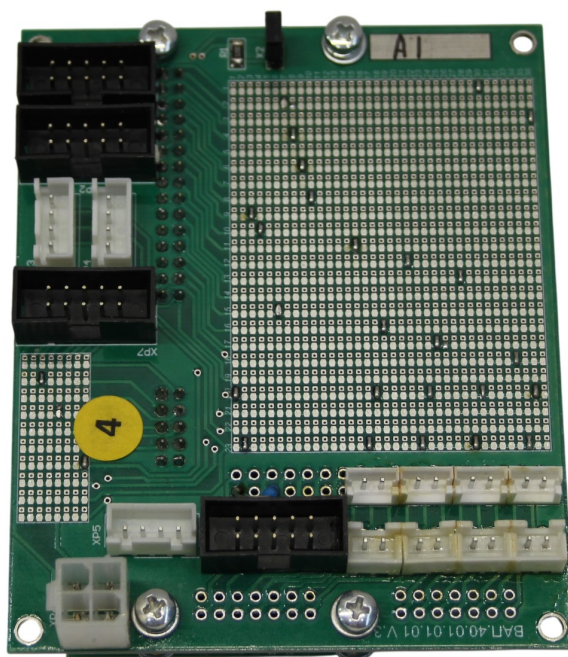

Запросите персональное коммерческое предложение - наши менеджеры ответят в течение 1 часа

Тел: +7 499 681-75-28 | Email: sale@came-russia.ru | <https://came-russia.ru>

Фото Модуль АТО1-А1 для кассы 4000 CAME 119CVXP-00064

Отправьте запрос на коммерческое предложение и получите индивидуальные цены и сроки поставки

Тел: +7 499 681-75-28 | Email: sale@came-russia.ru | <https://came-russia.ru>