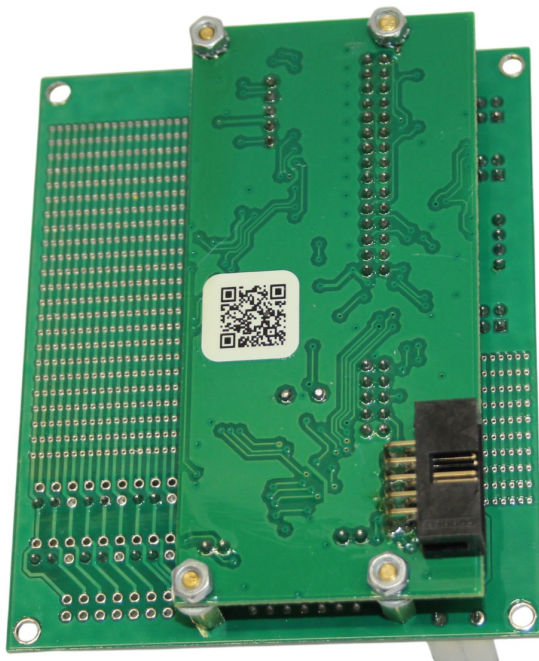

Запросите персональное коммерческое предложение - наши менеджеры ответят в течение 1 часа

Тел: +7 499 681-75-28 | Email: sale@came-russia.ru | <https://came-russia.ru>

Отправьте запрос на коммерческое предложение и получите индивидуальные цены и сроки поставки

Тел: +7 499 681-75-28 | Email: sale@came-russia.ru | <https://came-russia.ru>