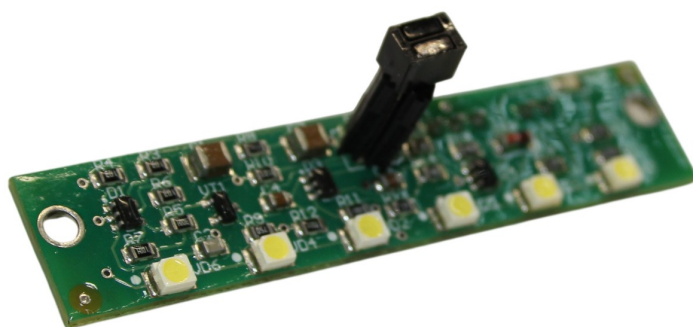

Запросите персональное коммерческое предложение - наши менеджеры ответят в течение 1 часа

Тел: +7 499 681-75-28 | Email: sale@came-russia.ru | <https://came-russia.ru>

Фото Датчик наличия билета 4000 CAME 119CVXP-00060

Отправьте запрос на коммерческое предложение и получите индивидуальные цены и сроки поставки

Тел: +7 499 681-75-28 | Email: sale@came-russia.ru | <https://came-russia.ru>