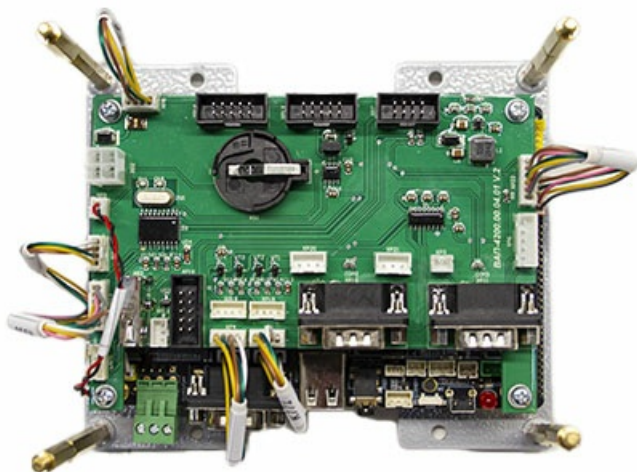

Запросите персональное коммерческое предложение - наши менеджеры ответят в течение 1 часа

Тел: +7 499 681-75-28 | Email: sale@came-russia.ru | <https://came-russia.ru>

Фото Контроллер CVS CAME 119cvsx-00032

Отправьте запрос на коммерческое предложение и получите индивидуальные цены и сроки поставки

Тел: +7 499 681-75-28 | Email: sale@came-russia.ru | <https://came-russia.ru>