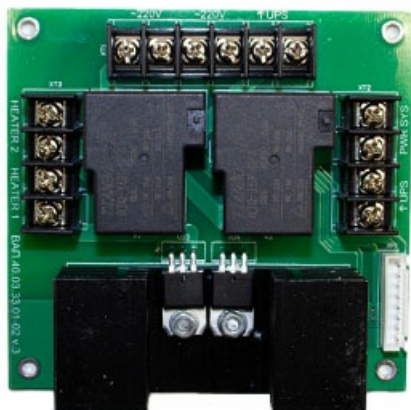

Запросите персональное коммерческое предложение - наши менеджеры ответят в течение 1 часа

Тел: +7 499 681-75-28 | Email: sale@came-russia.ru | <https://came-russia.ru>

Фото Плата силовая климата CVB CAME 119CVBX-00006

Отправьте запрос на коммерческое предложение и получите индивидуальные цены и сроки поставки

Тел: +7 499 681-75-28 | Email: sale@came-russia.ru | <https://came-russia.ru>