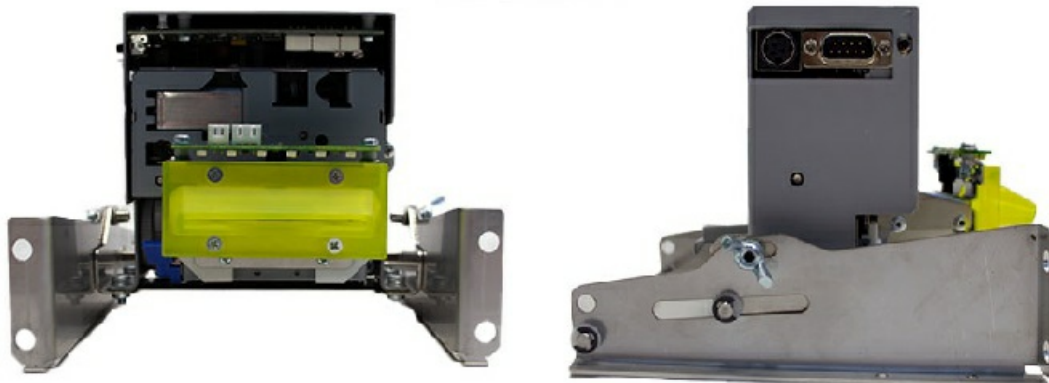

Запросите персональное коммерческое предложение - наши менеджеры ответят в течение 1 часа

Тел: +7 499 681-75-28 | Email: sale@came-russia.ru | <https://came-russia.ru>

Фото Принтер билетов CVB (PTD) CAME 119CVBT-00013

Отправьте запрос на коммерческое предложение и получите индивидуальные цены и сроки поставки

Тел: +7 499 681-75-28 | Email: sale@came-russia.ru | <https://came-russia.ru>