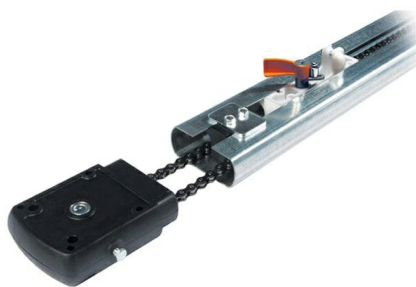

**Полные характеристики, описание и фото на  
Профиль направляющий с цепной передачей для ворот  
высотой до 3,25 м CAME 009V0683  
(009V0683)**

**УЗНАТЬ ЦЕНУ ИЛИ КУПИТЬ**

Отправьте запрос на коммерческое предложение и получите индивидуальные цены и сроки поставки

## **Описание Профиль направляющий с цепной передачей для ворот высотой до 3,25 м CAME 009V0683**

Профиль направляющий с цепной передачей CAME модели V0683 предназначен для комплектации секционных и подъемно-поворотных ворот в жилом секторе. Он служит направляющим элементом, обеспечивающим корректную работу воротной системы за счет передачи движения по предусмотренной кинематике. Изделие рассчитано на эксплуатацию при монтаже в рамках автоматизации ворот, когда требуется установка направляющего профиля для воротной конструкции.

### **Функциональные возможности 009V0683**

Профиль направляющий с цепной передачей 009V0683 выполняет функцию направляющего элемента для воротного механизма, помогая обеспечить управляемое перемещение подвижной части в процессе открывания и закрывания.

- Используется как направляющий профиль для цепной передачи в составе воротной автоматики.
- Поддерживает эксплуатацию для ворот высотой до 3,25 м.
- Применяется в комплектации решений для секционных и подъемно-поворотных ворот жилого сектора.