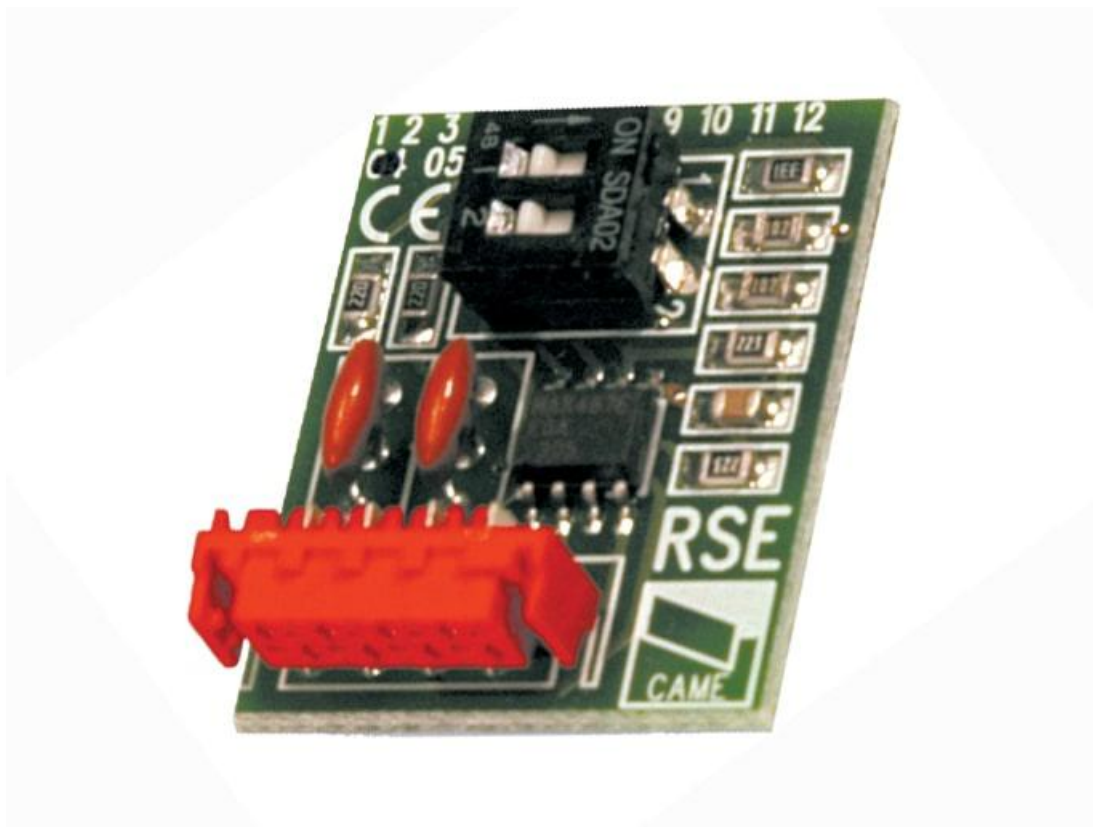

Запросите персональное коммерческое предложение - наши менеджеры ответят в течение 1 часа

Тел: +7 499 681-75-28 | Email: sale@came-russia.ru | <https://came-russia.ru>

Фото Интерфейсная плата для управления двумя автоматическими системами RSE CAME 002RSE

Отправьте запрос на коммерческое предложение и получите индивидуальные цены и сроки поставки

Тел: +7 499 681-75-28 | Email: sale@came-russia.ru | <https://came-russia.ru>