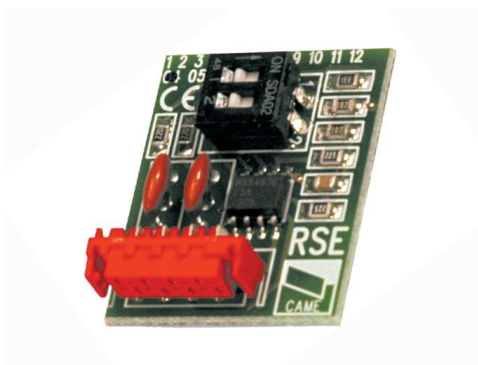

Запросите персональное коммерческое предложение - наши менеджеры ответят в течение 1 часа

Тел: +7 499 681-75-28 | Email: sale@came-russia.ru | <https://came-russia.ru>

**Полные характеристики, описание и фото на
Интерфейсная плата для управления двумя автоматическими
системами RSE CAME 002RSE
(002RSE)**

Описание Интерфейсная плата для управления двумя автоматическими системами RSE CAME 002RSE

Интерфейсная плата RSE производства CAME предназначена для синхронной работы автоматики и передачи данных по протоколу CRP. Модуль позволяет организовать управление двумя автоматическими системами в единой логике, а также активировать протокол CRP для согласованной работы компонентов.

Компоновка устройства ориентирована на встраивание в состав автоматики. Плата рассчитана на эксплуатацию в составе оборудования CAME и применяется при подборе систем, где важны совместимость, корректная передача команд и согласование режимов работы.

Функциональные возможности 002RSE

- Обеспечивает интерфейс для синхронной работы автоматики и передачи данных по CRP.
- Используется для управления двумя автоматическими системами.
- Реализует активацию протокола CRP для согласованной работы комплекта автоматики.