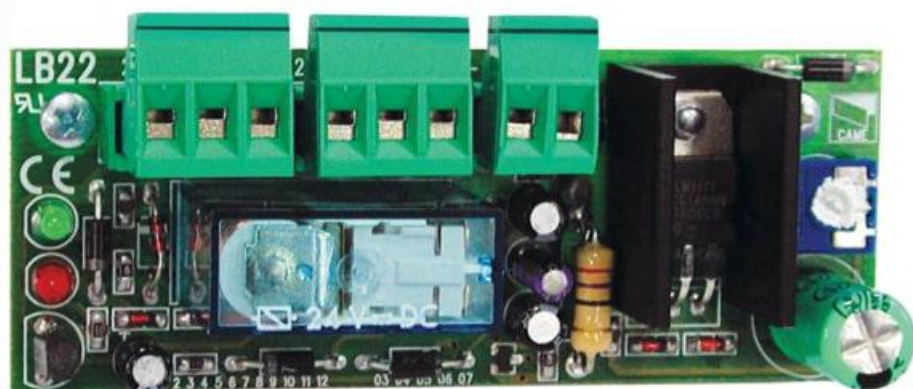

Запросите персональное коммерческое предложение - наши менеджеры ответят в течение 1 часа

Тел: +7 499 681-75-28 | Email: sale@came-russia.ru | <https://came-russia.ru>

Фото Плата аварийного питания для подключения 2-х аккумуляторов 12 В - 1,2 Ач (не входят в комплект) CAME 002LB22

Отправьте запрос на коммерческое предложение и получите индивидуальные цены и сроки поставки

Тел: +7 499 681-75-28 | Email: sale@came-russia.ru | <https://came-russia.ru>