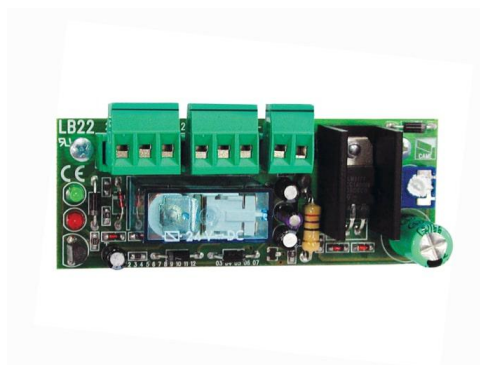

Запросите персональное коммерческое предложение - наши менеджеры ответят в течение 1 часа

Тел: +7 499 681-75-28 | Email: sale@came-russia.ru | <https://came-russia.ru>

**Полные характеристики, описание и фото на
Плата аварийного питания для подключения 2-х
аккумуляторов 12 В - 1,2 Ач (не входят в комплект) CAME
002LB22
(002LB22)**

Тел: +7 499 681-75-28 | Email: sale@came-russia.ru | <https://came-russia.ru>

Описание Плата аварийного питания для подключения 2-х аккумуляторов 12 В - 1,2 Ач (не входят в комплект) CAME 002LB22

Плата аварийного питания LB22 предназначена для организации резервного электропитания в составе решений UNIPARK. Модуль обеспечивает подачу питания при необходимости автономной работы, помогая сохранять функционирование оборудования в ситуациях, когда требуется поддержка от аккумуляторной системы.

Устройство рассчитано на подключение двух аккумуляторов 12 В емкостью 1,2 Ач. При этом аккумуляторы не входят в комплект поставки и подбираются отдельно в соответствии с требованиями проекта. Для эксплуатации плата используется вместе с совместимыми системами CAME, а ее параметры по электрическому питанию и температурному диапазону учитываются при монтаже.