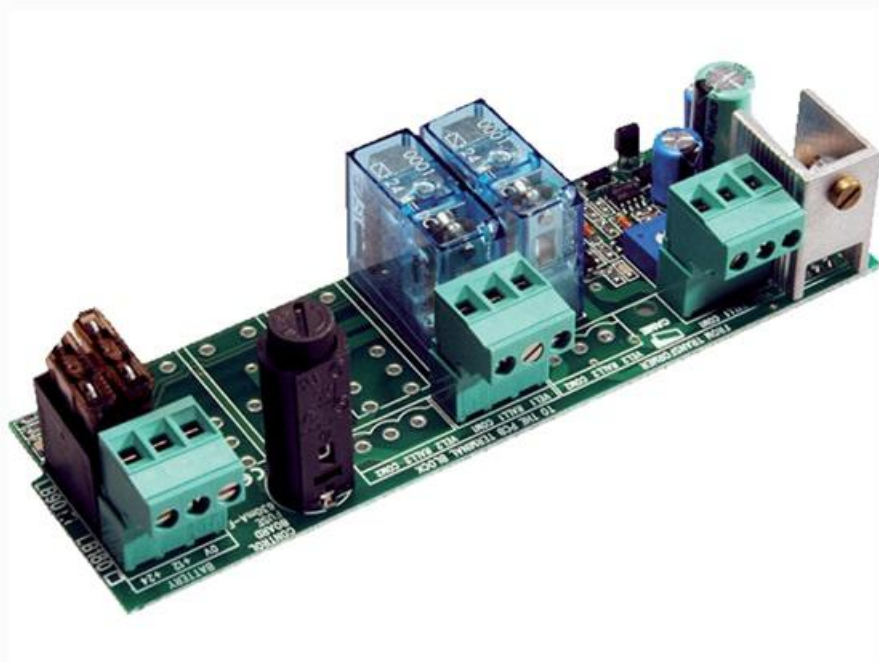

Запросите персональное коммерческое предложение - наши менеджеры ответят в течение 1 часа

Тел: +7 499 681-75-28 | Email: sale@came-russia.ru | <https://came-russia.ru>

Фото Плата аварийного питания LB180 CAME 002LB180

Отправьте запрос на коммерческое предложение и получите индивидуальные цены и сроки поставки

Тел: +7 499 681-75-28 | Email: sale@came-russia.ru | <https://came-russia.ru>