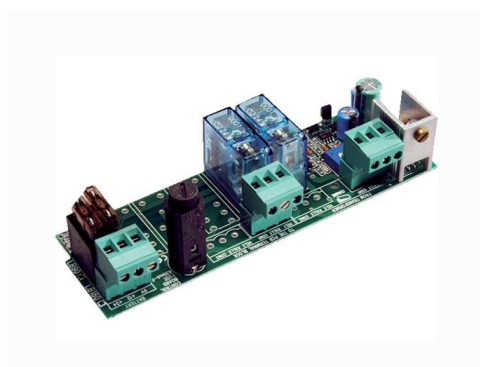

## **Полные характеристики, описание и фото на Плата аварийного питания LB180 CAME 002LB180 (002LB180)**

**УЗНАТЬ ЦЕНУ ИЛИ КУПИТЬ**

Отправьте запрос на коммерческое предложение и получите индивидуальные цены и сроки поставки

## Описание Плата аварийного питания LB180 CAME 002LB180

Плата аварийного питания LB180 предназначена для подключения аккумуляторов в системе резервного питания. Она используется как часть решения LB180 для обеспечения корректной работы оборудования при сбоях электропитания, когда требуется продолжение работы или корректное завершение цикла. Модуль ориентирован на работу в составе блоков ZL180 и рассчитан на совместимость с аккумуляторными батареями, которые подключаются в отдельном корпусе.