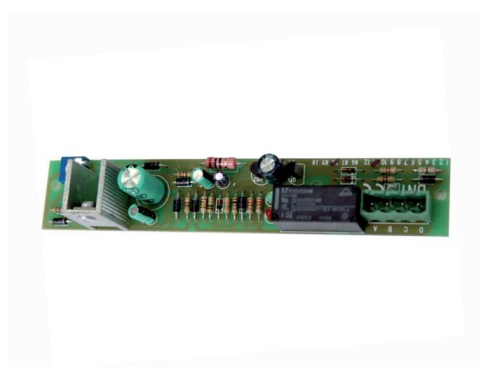

Запросите персональное коммерческое предложение - наши менеджеры ответят в течение 1 часа

Тел: +7 499 681-75-28 | Email: sale@came-russia.ru | <https://came-russia.ru>

Полные характеристики, описание и фото на Плата аварийного питания BN1 CAME 002BN1 (002BN1)

Описание Плата аварийного питания BN1 CAME 002BN1

Плата аварийного питания BN1 предназначена для подключения и резервирования питания в системах автоматики. Ее используют, чтобы обеспечить корректную работу привода при временных отключениях сетевого электропитания, когда требуется сохранить функциональность автоматизированного механизма. Модуль рассчитан на организацию питания от двух аккумуляторов 12 В, что позволяет поддерживать работу системы в сценариях кратковременных сбоев электросети.