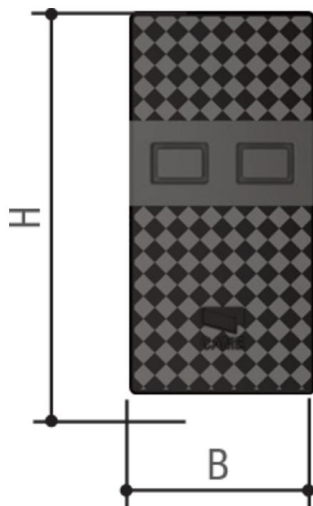

Запросите персональное коммерческое предложение - наши менеджеры ответят в течение 1 часа

Тел: +7 499 681-75-28 | Email: sale@came-russia.ru | <https://came-russia.ru>

Отправьте запрос на коммерческое предложение и получите индивидуальные цены и сроки поставки

Тел: +7 499 681-75-28 | Email: sale@came-russia.ru | <https://came-russia.ru>