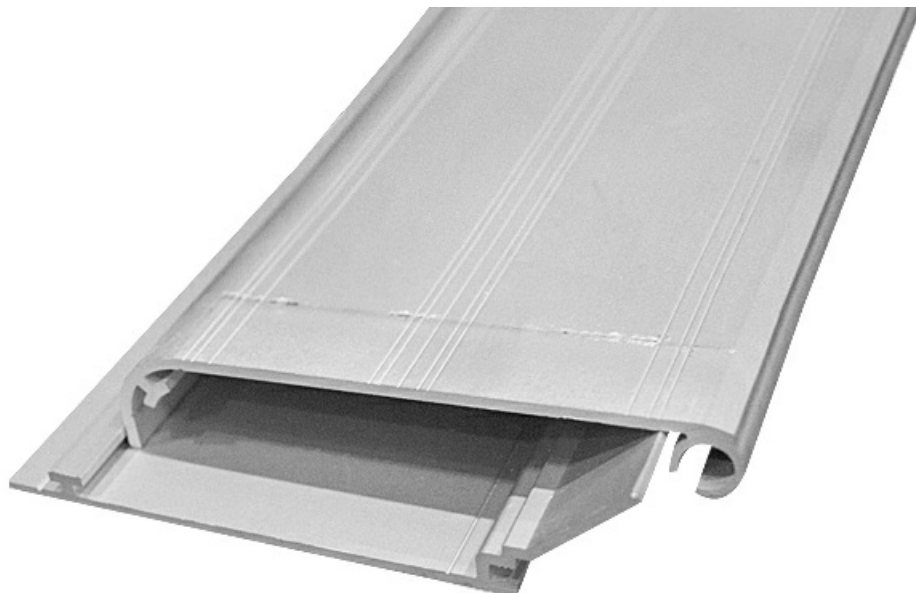

Запросите персональное коммерческое предложение - наши менеджеры ответят в течение 1 часа

Тел: +7 499 681-75-28 | Email: sale@came-russia.ru | <https://came-russia.ru>

Фото Крышка несущего профиля для SIPARIO CAME 001SIPC68SET 3,42

Отправьте запрос на коммерческое предложение и получите индивидуальные цены и сроки поставки

Тел: +7 499 681-75-28 | Email: sale@came-russia.ru | <https://came-russia.ru>