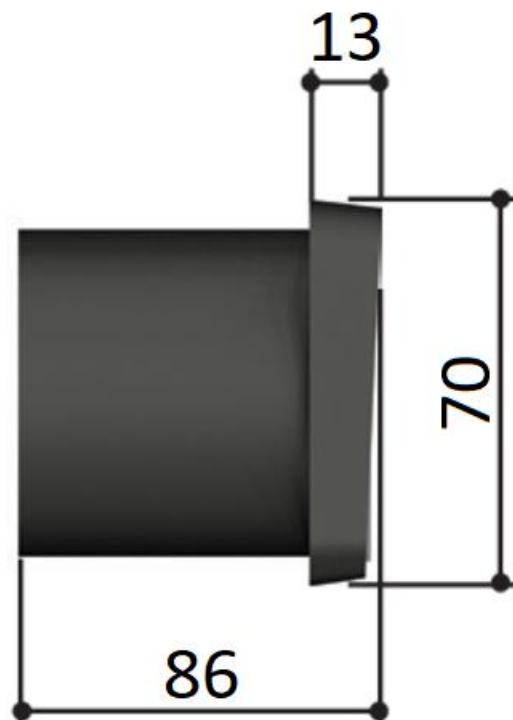

Запросите персональное коммерческое предложение - наши менеджеры ответят в течение 1 часа

Тел: +7 499 681-75-28 | Email: sale@came-russia.ru | <https://came-russia.ru>

Отправьте запрос на коммерческое предложение и получите индивидуальные цены и сроки поставки

Тел: +7 499 681-75-28 | Email: sale@came-russia.ru | <https://came-russia.ru>