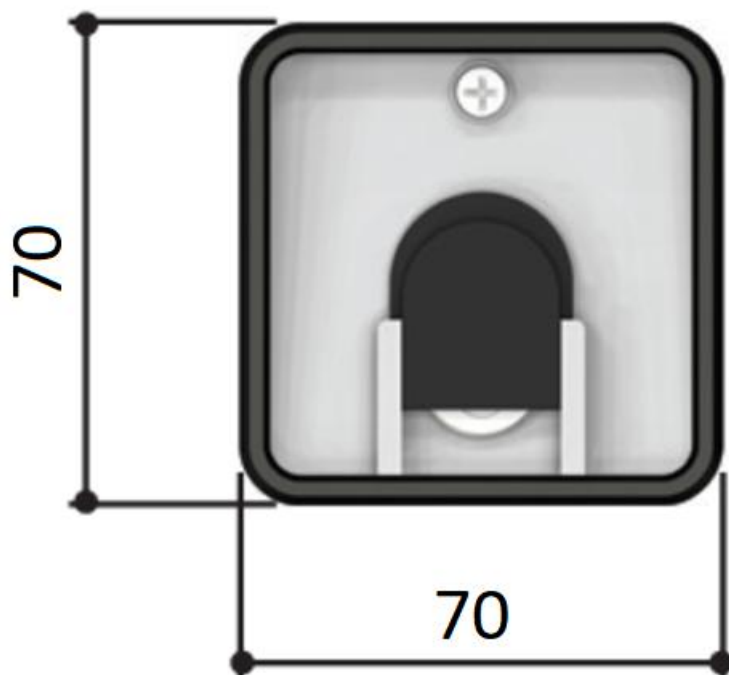

Запросите персональное коммерческое предложение - наши менеджеры ответят в течение 1 часа

Тел: +7 499 681-75-28 | Email: sale@came-russia.ru | <https://came-russia.ru>

Отправьте запрос на коммерческое предложение и получите индивидуальные цены и сроки поставки

Тел: +7 499 681-75-28 | Email: sale@came-russia.ru | <https://came-russia.ru>