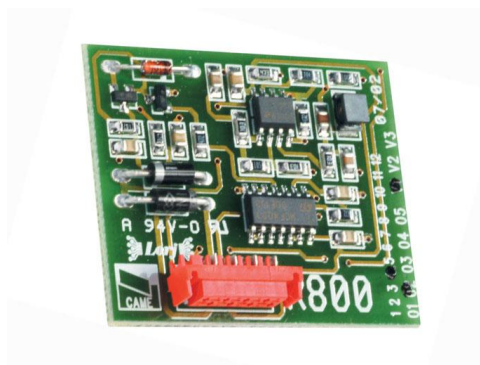

**Полные характеристики, описание и фото на  
Плата декодирования для проводных кодонаборных  
клавиатур CAME 001R800  
(001R800)**

**УЗНАТЬ ЦЕНУ ИЛИ КУПИТЬ**

Отправьте запрос на коммерческое предложение и получите индивидуальные цены и сроки поставки

## **Описание Плата декодирования для проводных кодонаборных клавиатур CAME 001R800**

Плата декодирования для проводных кодонаборных клавиатур предназначена для организации доступа с управлением по проводной схеме. Модуль используется в составе систем контроля доступа CAME, где требуется считывание кода с клавиатуры и преобразование его в управляющие сигналы для дальнейшего исполнения команд. Компактная конструкция позволяет разместить плату внутри оборудования управления, а параметры изделия подобраны под установку в стандартные монтажные решения.