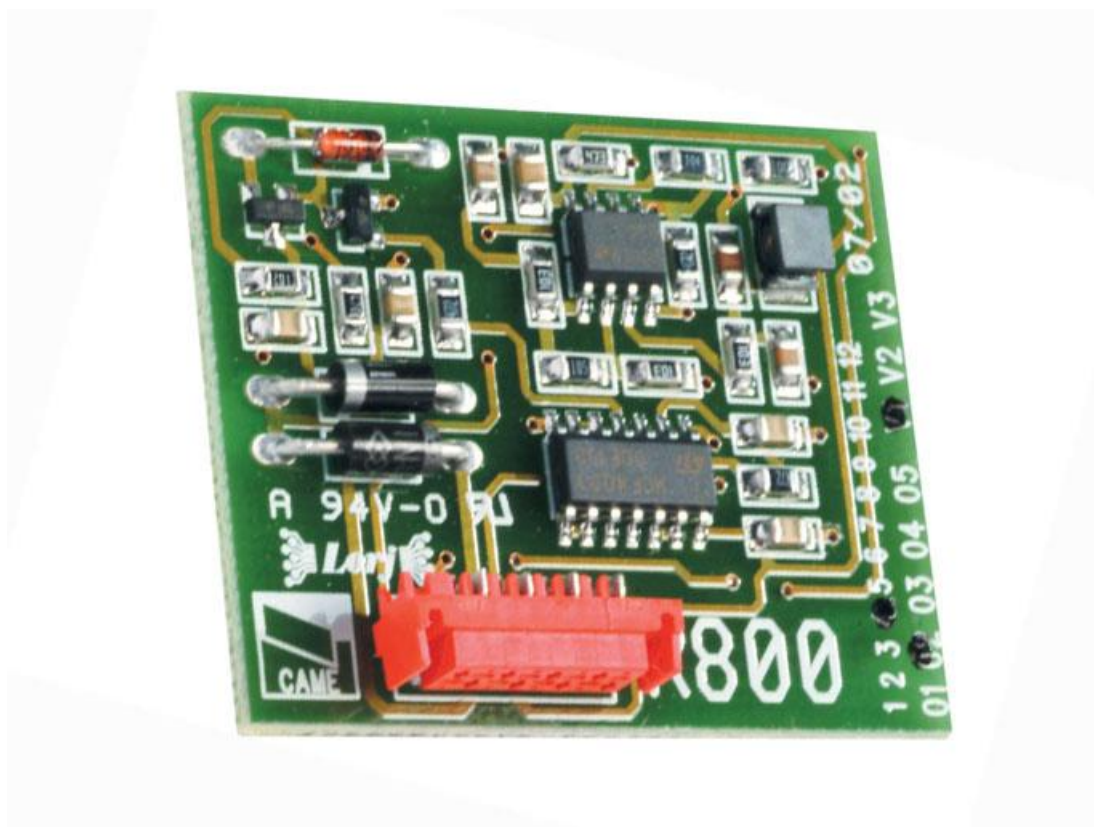

Запросите персональное коммерческое предложение - наши менеджеры ответят в течение 1 часа

Тел: +7 499 681-75-28 | Email: sale@came-russia.ru | <https://came-russia.ru>

Фото Плата декодирования для проводных кодонаборных клавиатур CAME 001R800

Отправьте запрос на коммерческое предложение и получите индивидуальные цены и сроки поставки

Тел: +7 499 681-75-28 | Email: sale@came-russia.ru | <https://came-russia.ru>