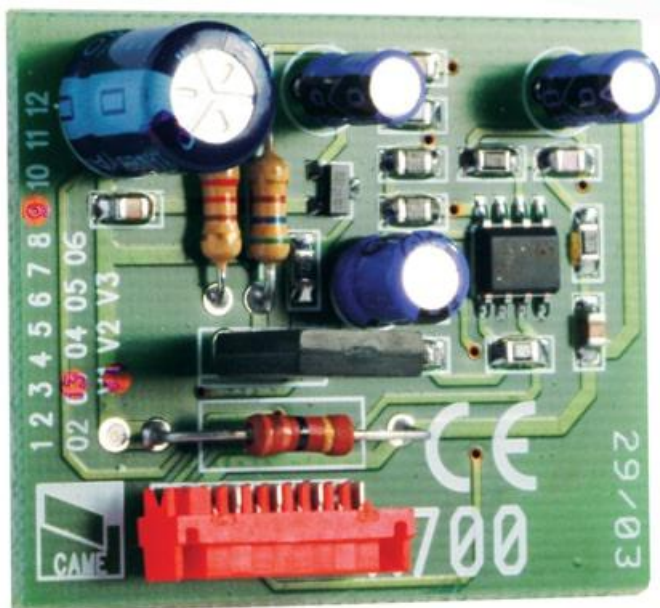

Запросите персональное коммерческое предложение - наши менеджеры ответят в течение 1 часа

Тел: +7 499 681-75-28 | Email: sale@came-russia.ru | <https://came-russia.ru>

Фото Плата декодирования для проксимити-счетывателей 806SL-0110, 806SL-0120 CAME 001R700

Отправьте запрос на коммерческое предложение и получите индивидуальные цены и сроки поставки

Тел: +7 499 681-75-28 | Email: sale@came-russia.ru | <https://came-russia.ru>