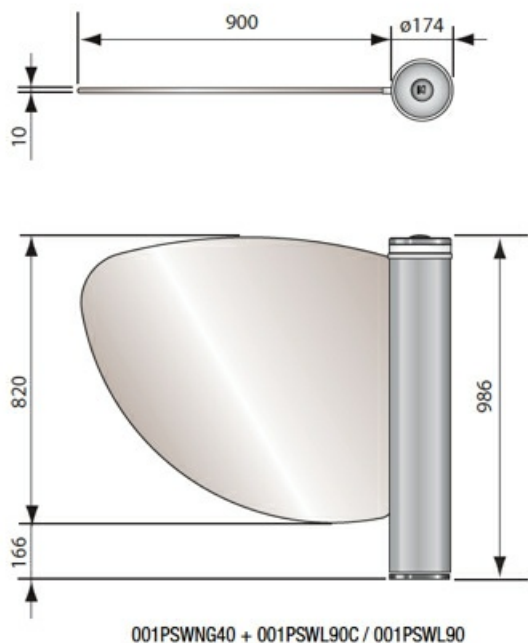

Запросите персональное коммерческое предложение - наши менеджеры ответят в течение 1 часа

Тел: +7 499 681-75-28 | Email: sale@came-russia.ru | <https://came-russia.ru>

Отправьте запрос на коммерческое предложение и получите индивидуальные цены и сроки поставки

Тел: +7 499 681-75-28 | Email: sale@came-russia.ru | <https://came-russia.ru>