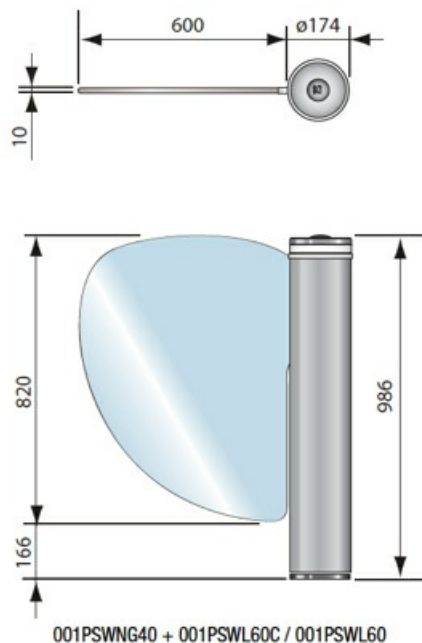

Запросите персональное коммерческое предложение - наши менеджеры ответят в течение 1 часа

Тел: +7 499 681-75-28 | Email: sale@came-russia.ru | <https://came-russia.ru>

Отправьте запрос на коммерческое предложение и получите индивидуальные цены и сроки поставки

Тел: +7 499 681-75-28 | Email: sale@came-russia.ru | <https://came-russia.ru>