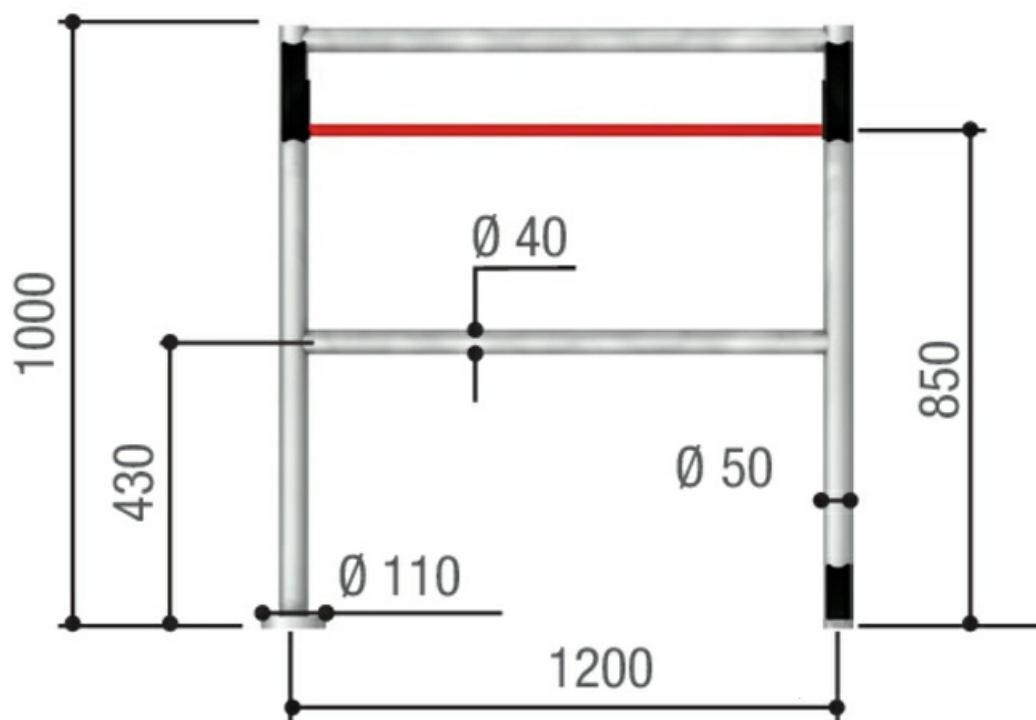

Запросите персональное коммерческое предложение - наши менеджеры ответят в течение 1 часа

Тел: +7 499 681-75-28 | Email: sale@came-russia.ru | <https://came-russia.ru>

Отправьте запрос на коммерческое предложение и получите индивидуальные цены и сроки поставки

Тел: +7 499 681-75-28 | Email: sale@came-russia.ru | <https://came-russia.ru>