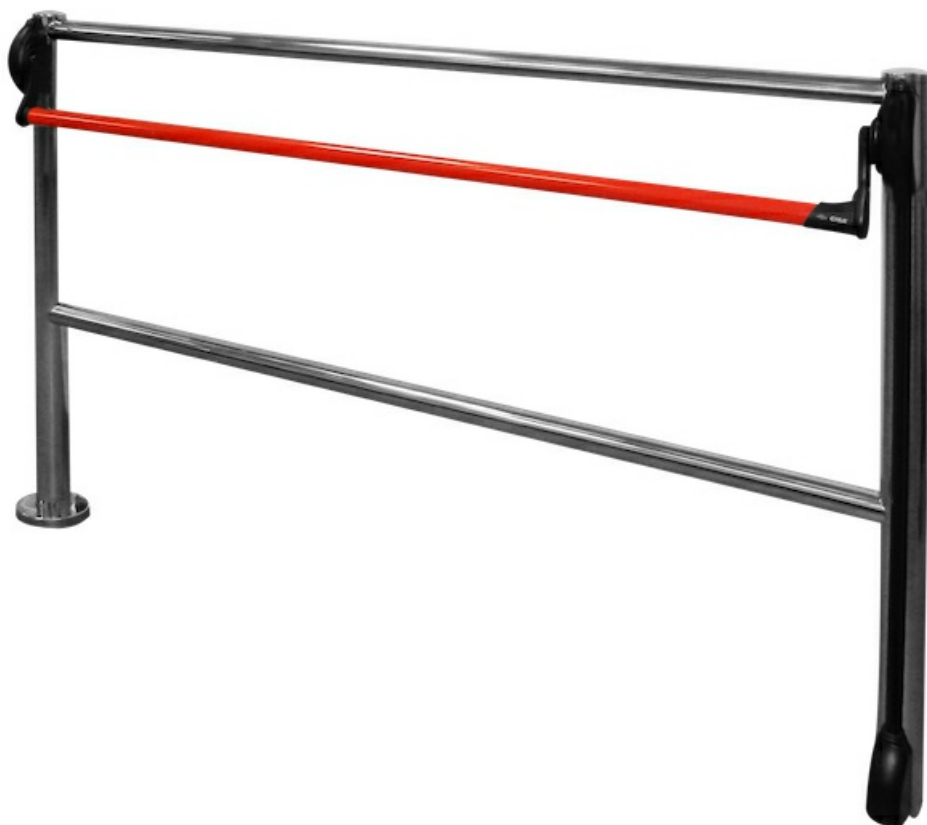

Запросите персональное коммерческое предложение - наши менеджеры ответят в течение 1 часа

Тел: +7 499 681-75-28 | Email: sale@came-russia.ru | <https://came-russia.ru>

Фото Ограждение и створка "антипаника" из нержавеющей стали с левосторонней колонной, длина 120 см CAME 001PSUS120S

Отправьте запрос на коммерческое предложение и получите индивидуальные цены и сроки поставки

Тел: +7 499 681-75-28 | Email: sale@came-russia.ru | <https://came-russia.ru>