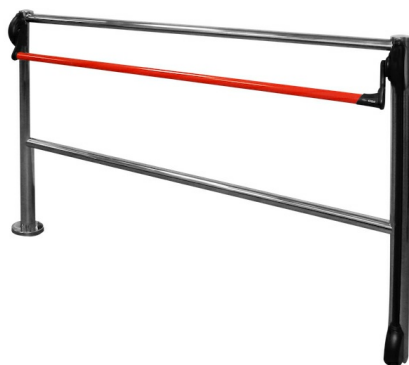

Запросите персональное коммерческое предложение - наши менеджеры ответят в течение 1 часа

Тел: +7 499 681-75-28 | Email: sale@came-russia.ru | <https://came-russia.ru>

**Полные характеристики, описание и фото на
Ограждение и створка "антипаника" из нержавеющей стали с
левосторонней колонной, длина 120 см CAME 001PSUS120S
(001PSUS120S)**

Описание Ограждение и створка "антипаника" из нержавеющей стали с левосторонней колонной, длина 120 см CAME 001PSUS120S

Створка «антипаника» предназначена для стационарных ограждений и обеспечивает надежное решение для организации прохода. Модель PSUS120S рассчитана на исполнение с левой колонной и поставляется как комплект для монтажа в составе ограждения. Элемент выполнен из нержавеющей стали AISI 304, благодаря чему подходит для эксплуатации в помещениях и на объектах с повышенными требованиями к устойчивости материалов.

Длина створки составляет 1200 мм, а конструкция ориентирована на применение в системах ограждений, где важны безопасность и удобство эксплуатации. В комплекте предусмотрена нажимная планка Fast Push с замком-фиксатором, что упрощает использование и повышает функциональность узла прохода.

Функциональные возможности 001PSUS120S

- Поворотная створка для стационарных ограждений, рассчитанная на ширину/габарит проемной части 1200 мм.
- Исполнение с левой колонной, обеспечивающее корректную ориентацию узла при монтаже.
- Нажимная планка Fast Push.
- Замок-фиксатор в составе комплектации для удержания положения створки.
- Материал изготовления — нержавеющая сталь AISI 304, сохраняющая рабочие свойства в условиях регулярной эксплуатации.