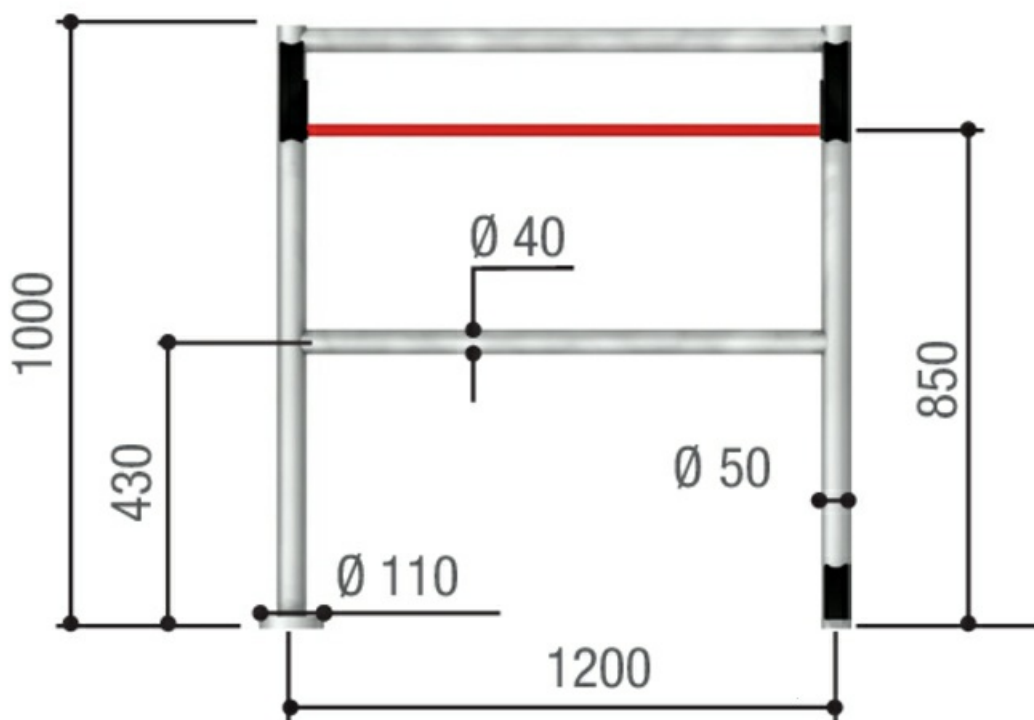

Запросите персональное коммерческое предложение - наши менеджеры ответят в течение 1 часа

Тел: +7 499 681-75-28 | Email: sale@came-russia.ru | <https://came-russia.ru>

Отправьте запрос на коммерческое предложение и получите индивидуальные цены и сроки поставки

Тел: +7 499 681-75-28 | Email: sale@came-russia.ru | <https://came-russia.ru>