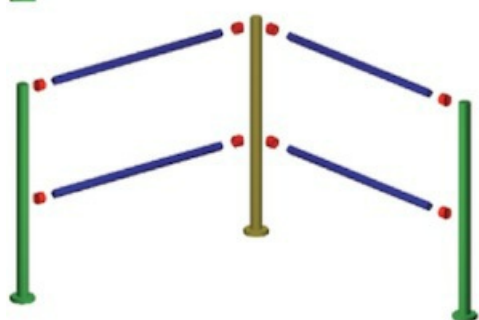

- 001PSTRM001 - 001PSTRM003
- 001PSTRV2F - 001PSTRVX2F
- 001PSTRV4F090 - 001PSTRVX4F090
- 001PSTRT50 - 001PSTRT100 - 001PSTRT150 - 001PSTRT200

Отправьте запрос на коммерческое предложение и получите индивидуальные цены и сроки поставки

Тел: +7 499 681-75-28 | Email: sale@came-russia.ru | <https://came-russia.ru>