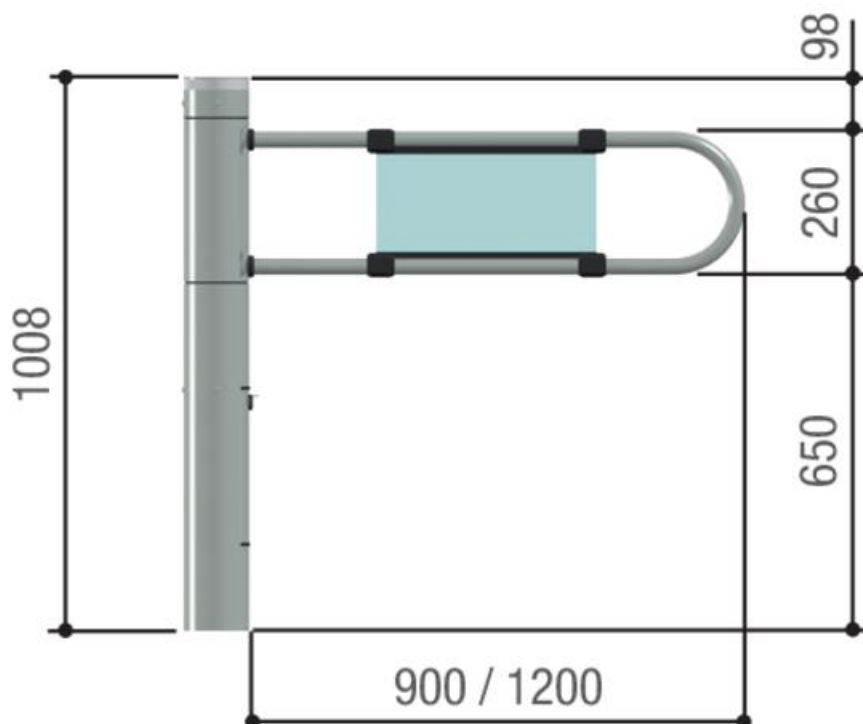

Запросите персональное коммерческое предложение - наши менеджеры ответят в течение 1 часа

Тел: +7 499 681-75-28 | Email: sale@came-russia.ru | <https://came-russia.ru>

Отправьте запрос на коммерческое предложение и получите индивидуальные цены и сроки поставки

Тел: +7 499 681-75-28 | Email: sale@came-russia.ru | <https://came-russia.ru>