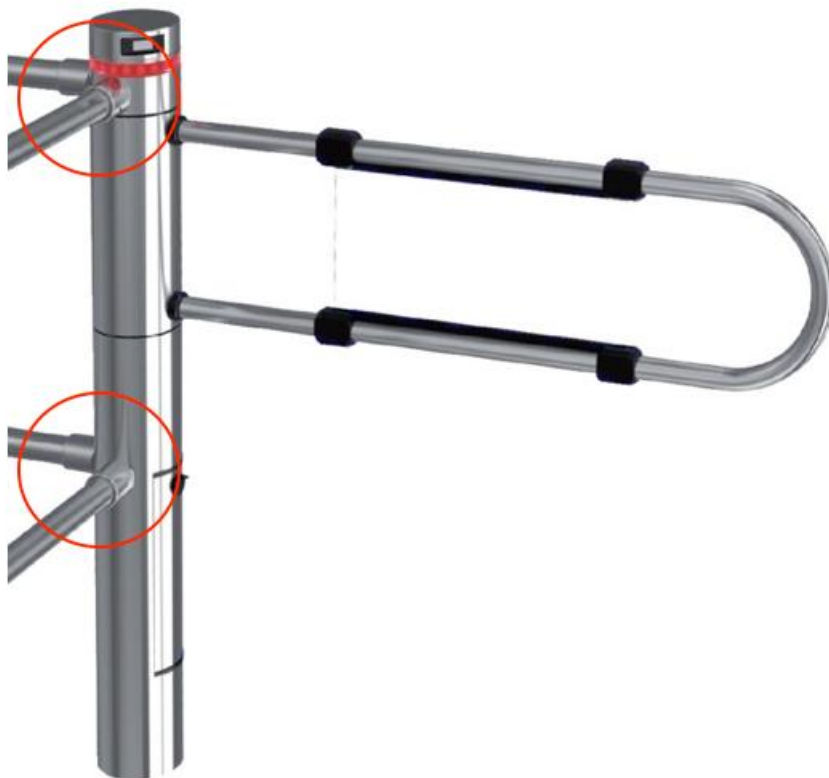

Запросите персональное коммерческое предложение - наши менеджеры ответят в течение 1 часа

Тел: +7 499 681-75-28 | Email: sale@came-russia.ru | <https://came-russia.ru>

Отправьте запрос на коммерческое предложение и получите индивидуальные цены и сроки поставки

Тел: +7 499 681-75-28 | Email: sale@came-russia.ru | <https://came-russia.ru>