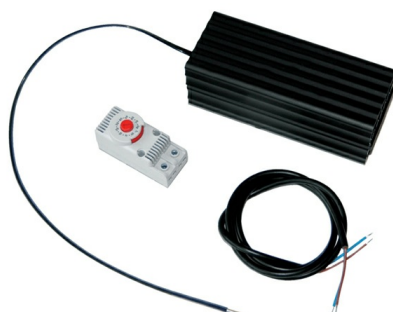

Запросите персональное коммерческое предложение - наши менеджеры ответят в течение 1 часа

Тел: +7 499 681-75-28 | Email: sale@came-russia.ru | <https://came-russia.ru>

Полные характеристики, описание и фото на Система подогрева для GARD CAME 001PSRT01 (001PSRT01)

УЗНАТЬ ЦЕНУ ИЛИ КУПИТЬ

Отправьте запрос на коммерческое предложение и получите индивидуальные цены и сроки поставки

Тел: +7 499 681-75-28 | Email: sale@came-russia.ru | <https://came-russia.ru>

Страница 1 из 7