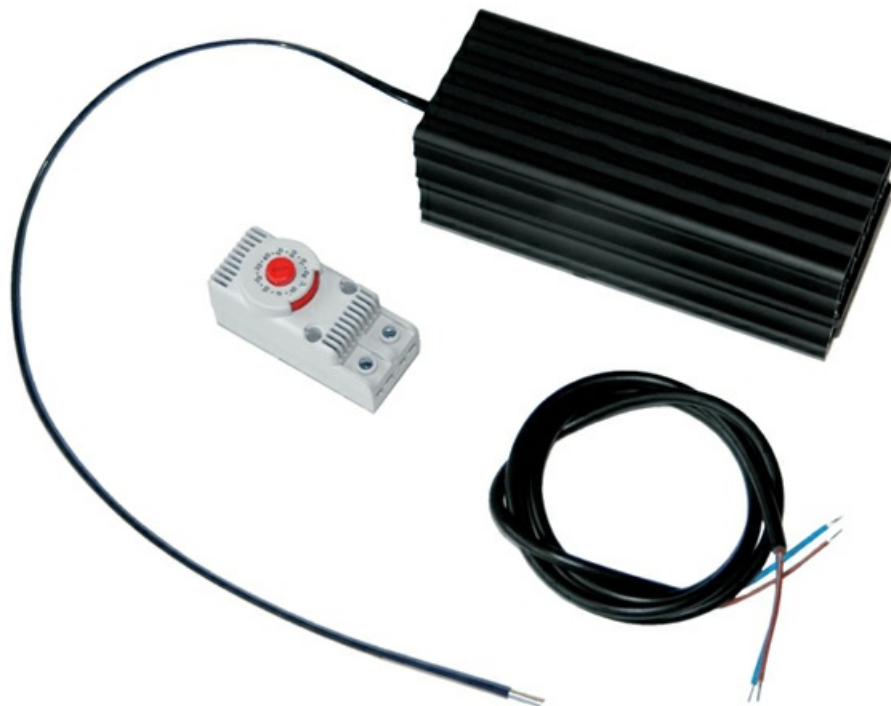

Запросите персональное коммерческое предложение - наши менеджеры ответят в течение 1 часа

Тел: +7 499 681-75-28 | Email: sale@came-russia.ru | <https://came-russia.ru>

Фото Система подогрева для GARD CAME 001PSRT01

Отправьте запрос на коммерческое предложение и получите индивидуальные цены и сроки поставки

Тел: +7 499 681-75-28 | Email: sale@came-russia.ru | <https://came-russia.ru>