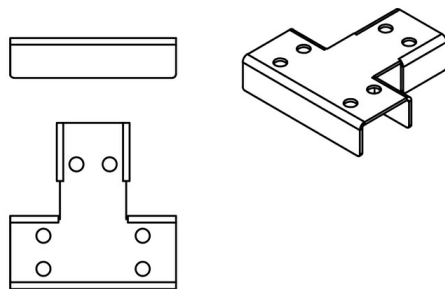

Запросите персональное коммерческое предложение - наши менеджеры ответят в течение 1 часа

Тел: +7 499 681-75-28 | Email: sale@came-russia.ru | <https://came-russia.ru>

**Полные характеристики, описание и фото на
Накладка Т-образная (секция - секция - секция) CAME
001PSGRM003
(001PSGRM003)**

Описание Накладка Т-образная (секция - секция - секция) CAME 001PSGRM003

Накладка Т-образная применяется в составе турникетных ограждений и позволяет аккуратно оформить стыки секций. Изделие выполнено из нержавеющей стали AISI 304, что обеспечивает устойчивость к воздействию окружающей среды и сохраняет опрятный внешний вид при эксплуатации на объектах с повышенной проходимостью.

Накладка предназначена для компоновки элементов в единую конструкцию: Т-образная форма помогает закрывать переходы и визуально выравнивать элементы ограждения, формируя аккуратную линию ограждений вдоль проходной зоны.