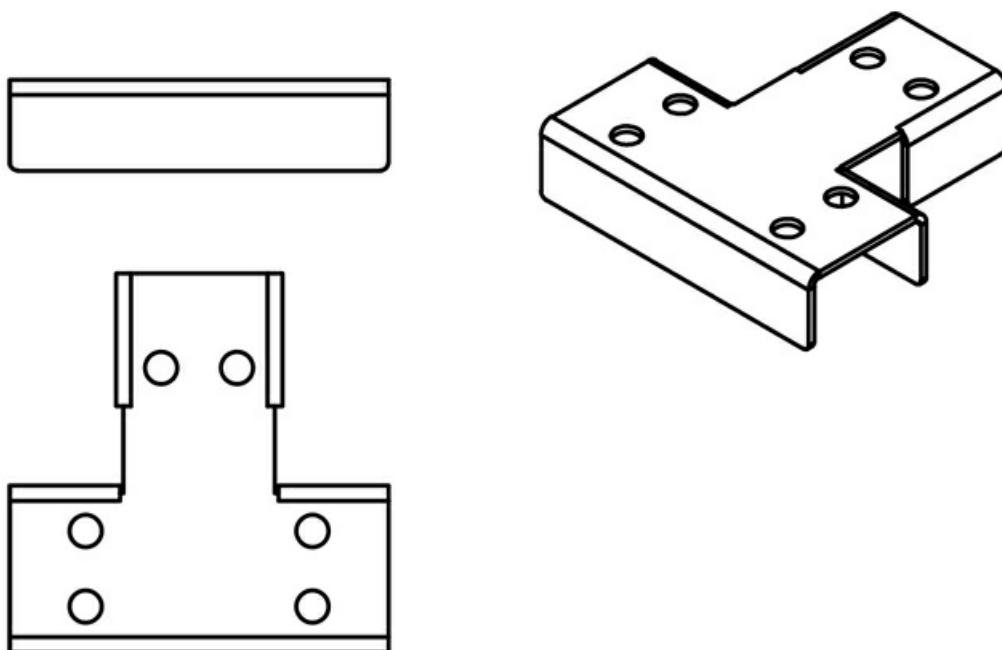

Запросите персональное коммерческое предложение - наши менеджеры ответят в течение 1 часа

Тел: +7 499 681-75-28 | Email: sale@came-russia.ru | <https://came-russia.ru>

Фото Накладка Т-образная (секция - секция - секция) CAME 001PSGRM003

Отправьте запрос на коммерческое предложение и получите индивидуальные цены и сроки поставки

Тел: +7 499 681-75-28 | Email: sale@came-russia.ru | <https://came-russia.ru>