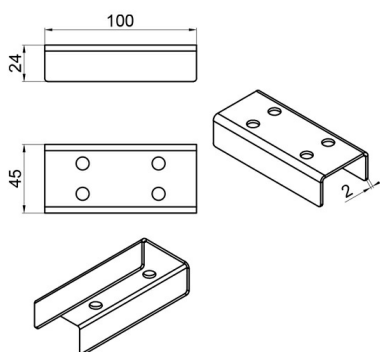

Запросите персональное коммерческое предложение - наши менеджеры ответят в течение 1 часа

Тел: +7 499 681-75-28 | Email: sale@came-russia.ru | <https://came-russia.ru>

**Полные характеристики, описание и фото на
Накладка прямая верхняя (секция - секция) CAME
001PSGRM001
(001PSGRM001)**

УЗНАТЬ ЦЕНУ ИЛИ КУПИТЬ

Отправьте запрос на коммерческое предложение и получите индивидуальные цены и сроки поставки

Тел: +7 499 681-75-28 | Email: sale@came-russia.ru | <https://came-russia.ru>