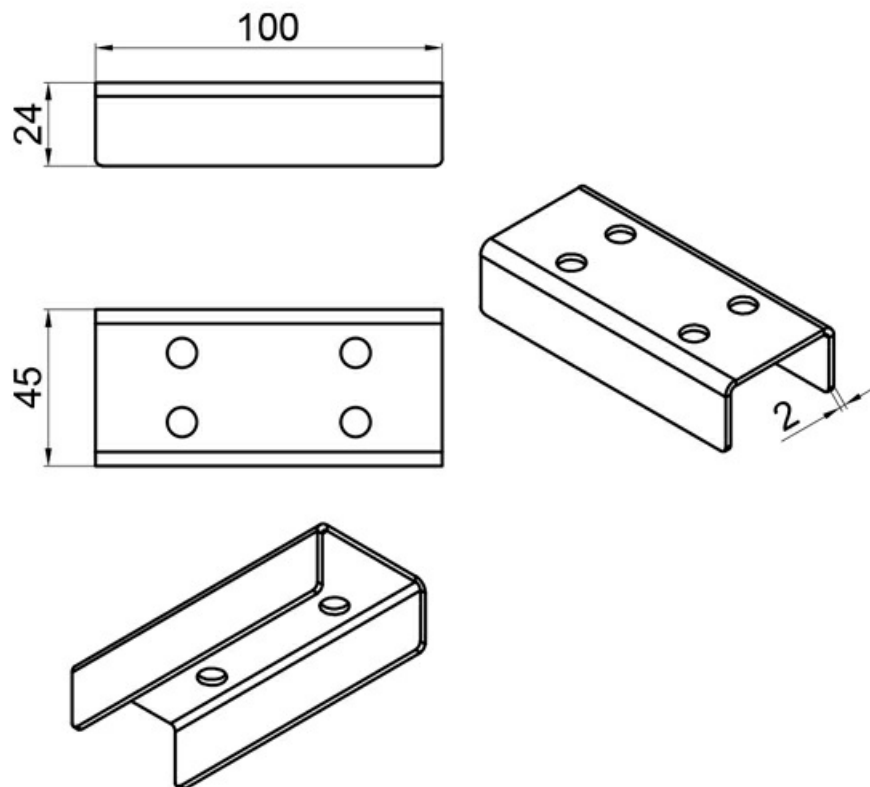

Запросите персональное коммерческое предложение - наши менеджеры ответят в течение 1 часа

Тел: +7 499 681-75-28 | Email: sale@came-russia.ru | <https://came-russia.ru>

Фото Накладка прямая верхняя (секция - секция) CAME 001PSGRM001

Отправьте запрос на коммерческое предложение и получите индивидуальные цены и сроки поставки

Тел: +7 499 681-75-28 | Email: sale@came-russia.ru | <https://came-russia.ru>