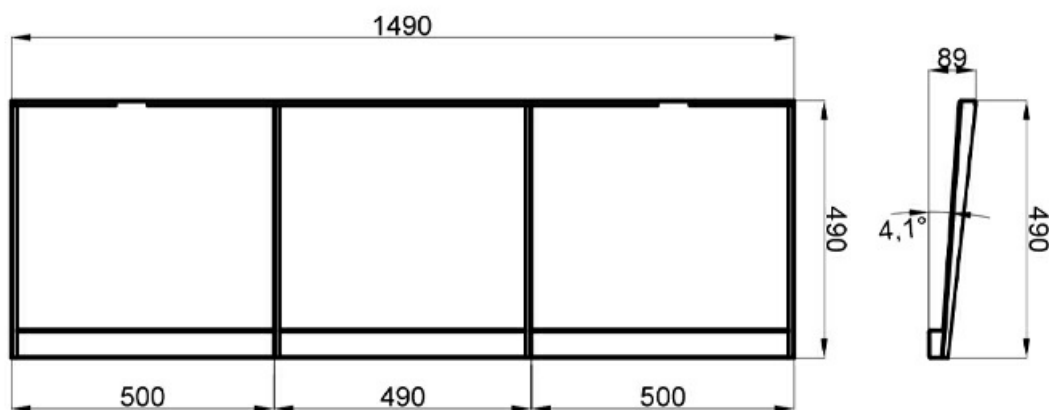

Запросите персональное коммерческое предложение - наши менеджеры ответят в течение 1 часа

Тел: +7 499 681-75-28 | Email: sale@came-russia.ru | <https://came-russia.ru>

Фото Комплект для организации навеса (водостока) на полноростовые турникеты серии ECO LINE и BTX CAME 001PSGRC-ECO/BTX

BTX 300-S
ECO 300-S

Отправьте запрос на коммерческое предложение и получите индивидуальные цены и сроки поставки

Тел: +7 499 681-75-28 | Email: sale@came-russia.ru | <https://came-russia.ru>