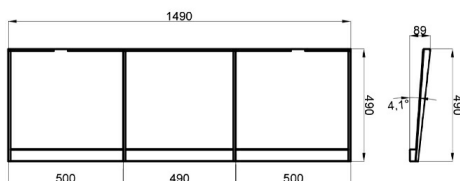

Запросите персональное коммерческое предложение - наши менеджеры ответят в течение 1 часа

Тел: +7 499 681-75-28 | Email: sale@came-russia.ru | <https://came-russia.ru>

**Полные характеристики, описание и фото на
Комплект для организации навеса (водостока) на
полноростовые турникеты серии ECO LINE и BTX CAME
001PSGRC-ECO/BTX
(001PSGRC-ECO/BTX)**

BTX 300-S
ECO 300-S

УЗНАТЬ ЦЕНУ ИЛИ КУПИТЬ

Отправьте запрос на коммерческое предложение и получите индивидуальные цены и сроки поставки

Тел: +7 499 681-75-28 | Email: sale@came-russia.ru | <https://came-russia.ru>