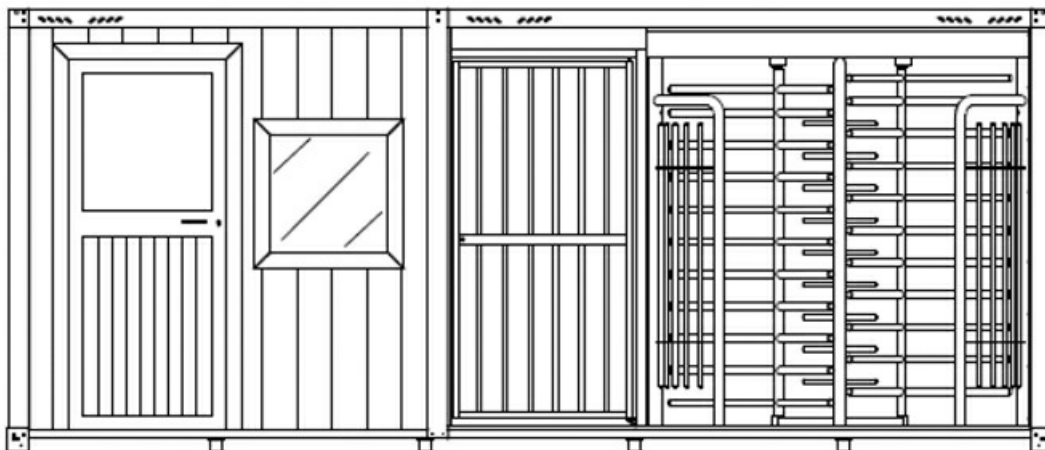

Запросите персональное коммерческое предложение - наши менеджеры ответят в течение 1 часа

Тел: +7 499 681-75-28 | Email: sale@came-russia.ru | <https://came-russia.ru>

Отправьте запрос на коммерческое предложение и получите индивидуальные цены и сроки поставки

Тел: +7 499 681-75-28 | Email: sale@came-russia.ru | <https://came-russia.ru>