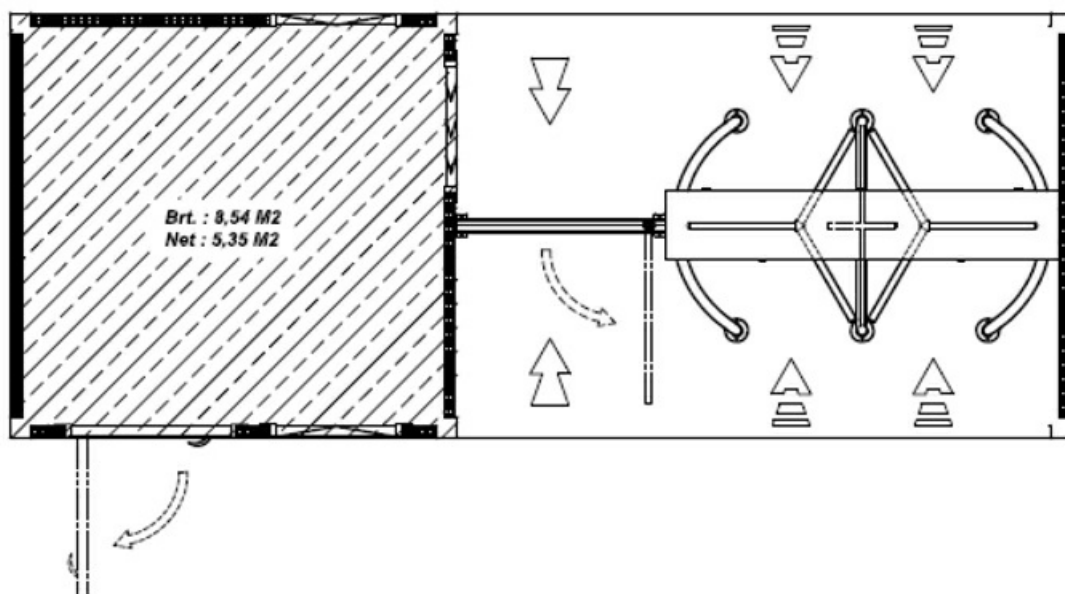

Запросите персональное коммерческое предложение - наши менеджеры ответят в течение 1 часа

Тел: +7 499 681-75-28 | Email: sale@came-russia.ru | <https://came-russia.ru>

Отправьте запрос на коммерческое предложение и получите индивидуальные цены и сроки поставки

Тел: +7 499 681-75-28 | Email: sale@came-russia.ru | <https://came-russia.ru>