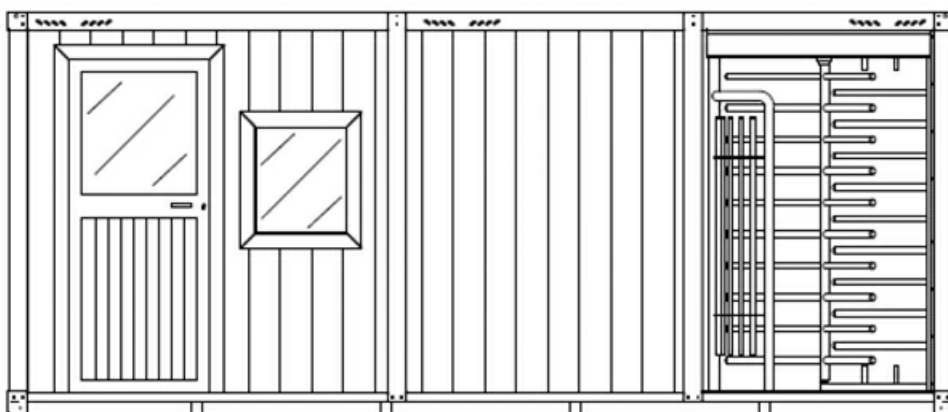

Запросите персональное коммерческое предложение - наши менеджеры ответят в течение 1 часа

Тел: +7 499 681-75-28 | Email: sale@came-russia.ru | <https://came-russia.ru>

Отправьте запрос на коммерческое предложение и получите индивидуальные цены и сроки поставки

Тел: +7 499 681-75-28 | Email: sale@came-russia.ru | <https://came-russia.ru>